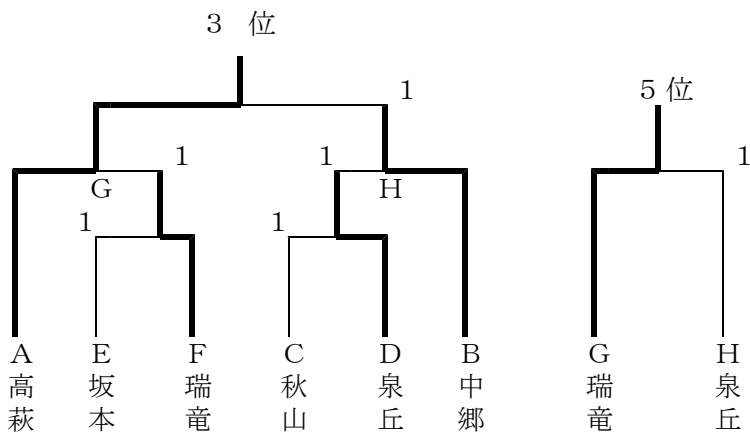

県北地区ソフトテニス団体の部

会場 日立市民運動公園テニスコート 7月6日(土)

(男子団体)

< 県大会出場決定トーナメント >

・ 県大会には、このトーナメントで勝ち上がった2つの学校が出場となります (3, 4位)

・ AとBは準決勝で負けた学校
 ・ C～Fは準々決勝で負けた学校

令和元年度

県北地区ソフトテニス団体の部

会場 北茨城雨情の里テニスコート 7月6日(土)

(女子団体)

<県大会出場決定トーナメント>

・県大会には、このトーナメントで勝ち上がった3つの学校が出場となります。(3,4,5位)

・AとBは準決勝で負けた学校
・C～Fは準々決勝で負けた学校

男子個人戦

1 鶴川・中山 (助川)		島崎・小野 (滑川) 35
2 加藤・小玉 (中郷)		渡邊・永井 (坂本) 36
3 佐々木・影山 (泉丘)		新妻・黒澤 (瑞竜) 37
4 吉成・三ヶ月 (大久保)		園部・佐久間 (助川) 38
5 須藤・柏 (金砂郷)		佐々木・加藤 (秋山) 39
6 上村・大宮 (滑川)		飯田・高崎 (十王) 40
7 平根・鈴木 (世矢)		清水・相原 (中郷) 41
8 小田倉・井上 (多賀)		小野・吉久保 (台原) 42
9 山縣・山形 (華川)		大内・宇野 (峰山) 43
10 小林(駿)・原田 (日高)		藁谷・松本 (日高) 44
11 菅原・井上 (常北)		三橋・葉山 (高萩) 45
12 大和田・酒向 (駒王)		菅野・小松崎 (駒王) 46
13 小谷田・下山田 (中郷)		久保木・棚部 (世矢) 47
14 関戸・佐藤(健) (泉丘)		小澤・會澤 (泉丘) 48
15 渡邊・松本 (磯原)		野村・高橋 (太田) 49
16 池田・高岡 (十王)		助川・平賀 (多賀) 50
17 森・瀬戸 (太田)		蛭田・原 (常北) 51
18 小室・真弓 (十王)		小川稜・渡邊 (関本) 52
19 片根・嶋 (台原)		高野・久保野 (日高) 53
20 鈴木(聖)・荒川 (多賀)		田所・鈴木 (世矢) 54
21 鈴木・山室 (磯原)		伊藤・松本 (豊浦) 55
22 大滝・鈴木 (坂本)		工藤・小森 (金砂郷) 56
23 渡邊・菊池 (常北)		石川・鈴木(啓) (助川) 57
24 鈴木(唯)・三瓶 (助川)		秦野・滑川 (華川) 58
25 鯉沼・生熊 (瑞竜)		櫛田・後藤 (滑川) 59
26 田中・小田木 (日高)		池田・久保木 (泉丘) 60
27 鈴木・小川煌 (関本)		鈴木・川松 (瑞竜) 61
28 吉原・菅野 (滑川)		岡村・渡辺 (十王) 62
29 高橋・大森 (世矢)		熊谷・石 (高萩) 63
30 大田・天野倉 (豊浦)		佐藤・江口 (坂本) 64
31 大内・萩野谷 (峰山)		村山・鉄 (常北) 65
32 小野・沼田 (中郷)		山崎・佐藤 (中郷) 66
33 春木屋・関根 (泉丘)		柏・武田 (台原) 67
34 抜井・鈴木達 (高萩)		沼田・安嶋 (太田) 68