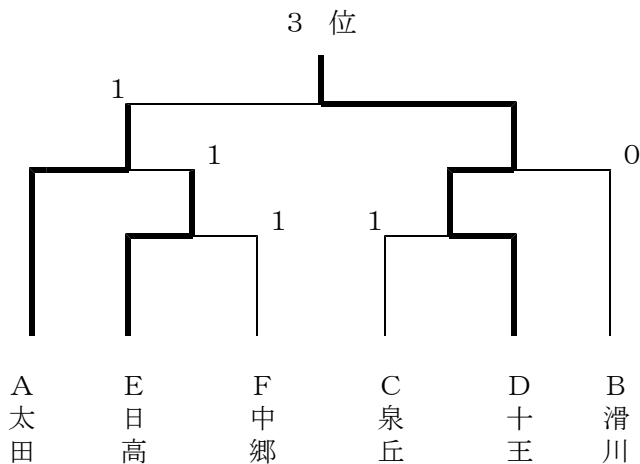

県北地区ソフトテニス団体の部

会場 日立市民運動公園テニスコート 7月6日(土)

(男子団体)

< 県大会出場決定トーナメント >

・ 県大会には、このトーナメントで勝ち上がった2つの学校が出場となります (3, 4位)

・ AとBは準決勝で負けた学校
 ・ C～Fは準々決勝で負けた学校

令和元年度

県北地区ソフトテニス団体の部

会場 北茨城雨情の里テニスコート 7月6日(土)

(女子団体)

<県大会出場決定トーナメント>

・県大会には、このトーナメントで勝ち上がった3つの学校が出場となります。(3,4,5位)

・AとBは準決勝で負けた学校
・C～Fは準々決勝で負けた学校

男子個人戦

1 鶴川・中山 (助川)		島崎・小野 (滑川) 35
2 加藤・小玉 (中郷)		渡邊・永井 (坂本) 36
3 佐々木・影山 (泉丘)		新妻・黒澤 (瑞竜) 37
4 吉成・三ヶ月 (大久保)		園部・佐久間 (助川) 38
5 須藤・柏 (金砂郷)		佐々木・加藤 (秋山) 39
6 上村・大宮 (滑川)		飯田・高崎 (十王) 40
7 平根・鈴木 (世矢)		清水・相原 (中郷) 41
8 小田倉・井上 (多賀)		小野・吉久保 (台原) 42
9 山縣・山形 (華川)		大内・宇野 (峰山) 43
10 小林(駿)・原田 (日高)		藁谷・松本 (日高) 44
11 菅原・井上 (常北)		三橋・葉山 (高萩) 45
12 大和田・酒向 (駒王)		菅野・小松崎 (駒王) 46
13 小谷田・下山田 (中郷)		久保木・棚部 (世矢) 47
14 関戸・佐藤(健) (泉丘)		小澤・會澤 (泉丘) 48
15 渡邊・松本 (磯原)		野村・高橋 (太田) 49
16 池田・高岡 (十王)		助川・平賀 (多賀) 50
17 森・瀬戸 (太田)		蛭田・原 (常北) 51
18 小室・真弓 (十王)		小川稜・渡邊 (関本) 52
19 片根・嶋 (台原)		高野・久保野 (日高) 53
20 鈴木(聖)・荒川 (多賀)		田所・鈴木 (世矢) 54
21 鈴木・山室 (磯原)		伊藤・松本 (豊浦) 55
22 大滝・鈴木 (坂本)		工藤・小森 (金砂郷) 56
23 渡邊・菊池 (常北)		石川・鈴木(啓) (助川) 57
24 鈴木(唯)・三瓶 (助川)		秦野・滑川 (華川) 58
25 鯉沼・生熊 (瑞竜)		櫛田・後藤 (滑川) 59
26 田中・小田木 (日高)		池田・久保木 (泉丘) 60
27 鈴木・小川煌 (関本)		鈴木・川松 (瑞竜) 61
28 吉原・菅野 (滑川)		岡村・渡辺 (十王) 62
29 高橋・大森 (世矢)		熊谷・石 (高萩) 63
30 大田・天野倉 (豊浦)		佐藤・江口 (坂本) 64
31 大内・萩野谷 (峰山)		村山・鉄 (常北) 65
32 小野・沼田 (中郷)		山崎・佐藤 (中郷) 66
33 春木屋・関根 (泉丘)		柏・武田 (台原) 67
34 抜井・鈴木達 (高萩)		沼田・安嶋 (太田) 68