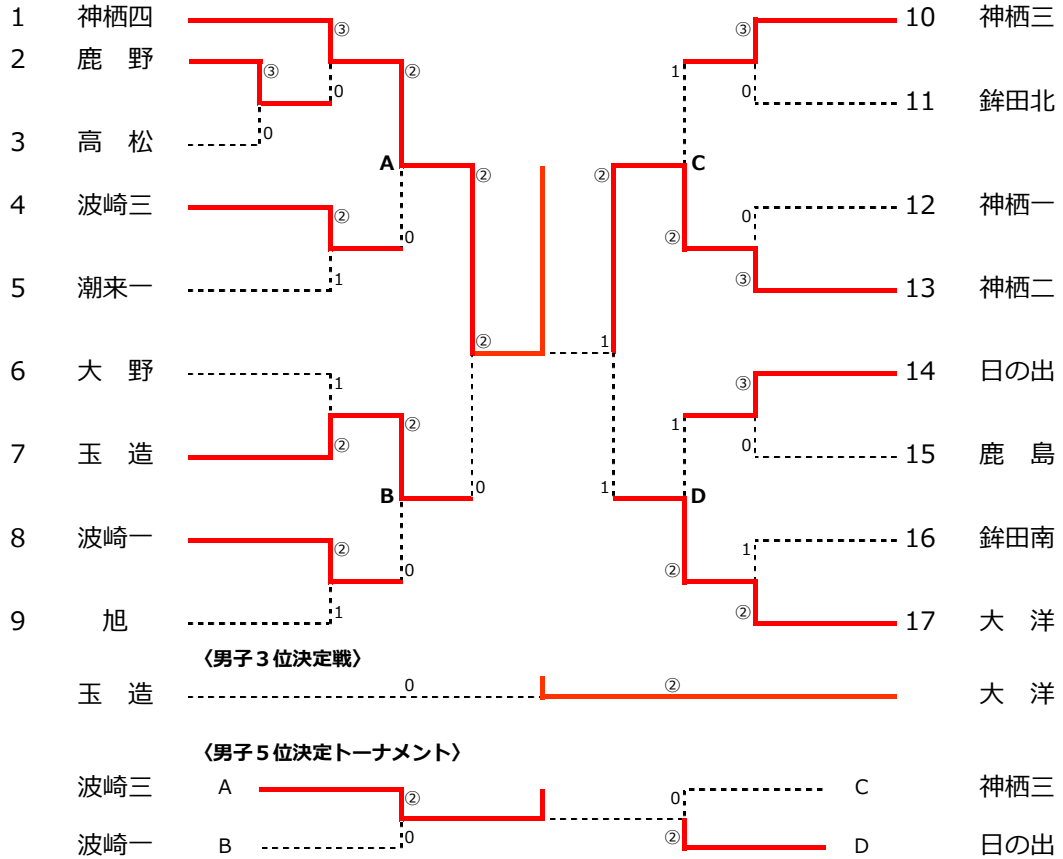

男子の部

女子の部

熊高・宮内(日の出)

0

女子

西村・小見空(大洋)

1

80 西村・小見空(大洋)		金澤帆・理崎(玉造) 119
81 加藤・粉山(鹿野)	2 1	倉田・関口陽(日の出) 120
82 大信・菅澤(旭)		岩瀬・篠本(波崎二) 121
83 横山・中居(麻生中)	0 0	高田・坂本(旭) 122
84 細谷・中田(神栖二)		佐藤・青山(銚田南) 123
85 櫻井・山名(玉造)		長峰・鬼沢(銚田北) 124
86 石垣・園部(日の出)	0 1 1	豊島・宮本(大洋) 125
87 滑川・清水(波崎三)	0	山本・江波戸(波崎一) 126
88 大崎千・今泉望(潮来一)		三好・若松(鹿島) 127
89 中川・才賀(神栖三)		吉川・津田(潮来二) 128
90 山崎・湊(神栖一)	2 0	小沼・高橋葵(平井) 129
91 宮内・井上(平井)		久米・向後(神栖二) 130
92 河野・真家(北浦)	0 0	田島・大西(大野) 131
93 鍋島・佐々木(鹿島)		縄手・宮本(鹿野) 132
94 宮腰・細谷(銚田南)		野口・郡司(高松) 133
95 宮本・須賀(潮来二)	0 1	田渡・渡邊(波崎三) 134
96 堀・加藤(銚田北)	0	照井・菊地(神栖三) 135
97 佐瀬・薮田(大野)	0	野口・二瓶(神栖一) 136
98 加藤美・五十嵐(神栖四)		今泉葵・飯田実(潮来一) 137
99 小林・林(鹿野)		有田・前川(神栖四) 138
100 木村・黒澤(鹿島)	3 0	関口美・草野(潮来一) 139
101 岩澤・坂入(高松)		宮下・久保(銚田北) 140
102 三本菅・前川(平井)	2 1	松澤・根崎(銚田南) 141
103 関口・宇佐見(銚田北)		塙・川平玲(波崎一) 142
104 東山・久保木(大野)		小山田・松兼(麻生中) 143
105 村田・谷田川(日の出)	3	木庭・片野(神栖一) 144
106 中村・大槻(神栖四)		藤崎・重田菜(大洋) 145
107 若林・倉田(銚田南)	1 2 2	石崎滯・矢口(旭) 146
108 武山・林(波崎一)		神尾・松井(神栖四) 147
109 浅田・日高(波崎三)	3	鈴木・五木田(波崎二) 148
110 川又・澤口(潮来一)		鶴町・沼里(北浦) 149
111 中川・出頭(神栖二)	3	石津遥・黒澤(神栖三) 150
112 田上・木川瑞(北浦)	0	安藤・宮崎(鹿野) 151
113 瀧崎・荒木田(玉造)		小神野・池田(神栖二) 152
114 藤山・飯田(神栖一)	2	谷内・吽野(大野) 153
115 松下・林(波崎二)	0	後藤・鴉田(鹿島) 154
116 磯山・石上(神栖三)	1	増子・黒須(平井) 155
117 吉田・佐伯(大洋)	0	磯山・千ヶ崎(玉造) 156
118 大盛・青木(旭)		横田・郷原(日の出) 157