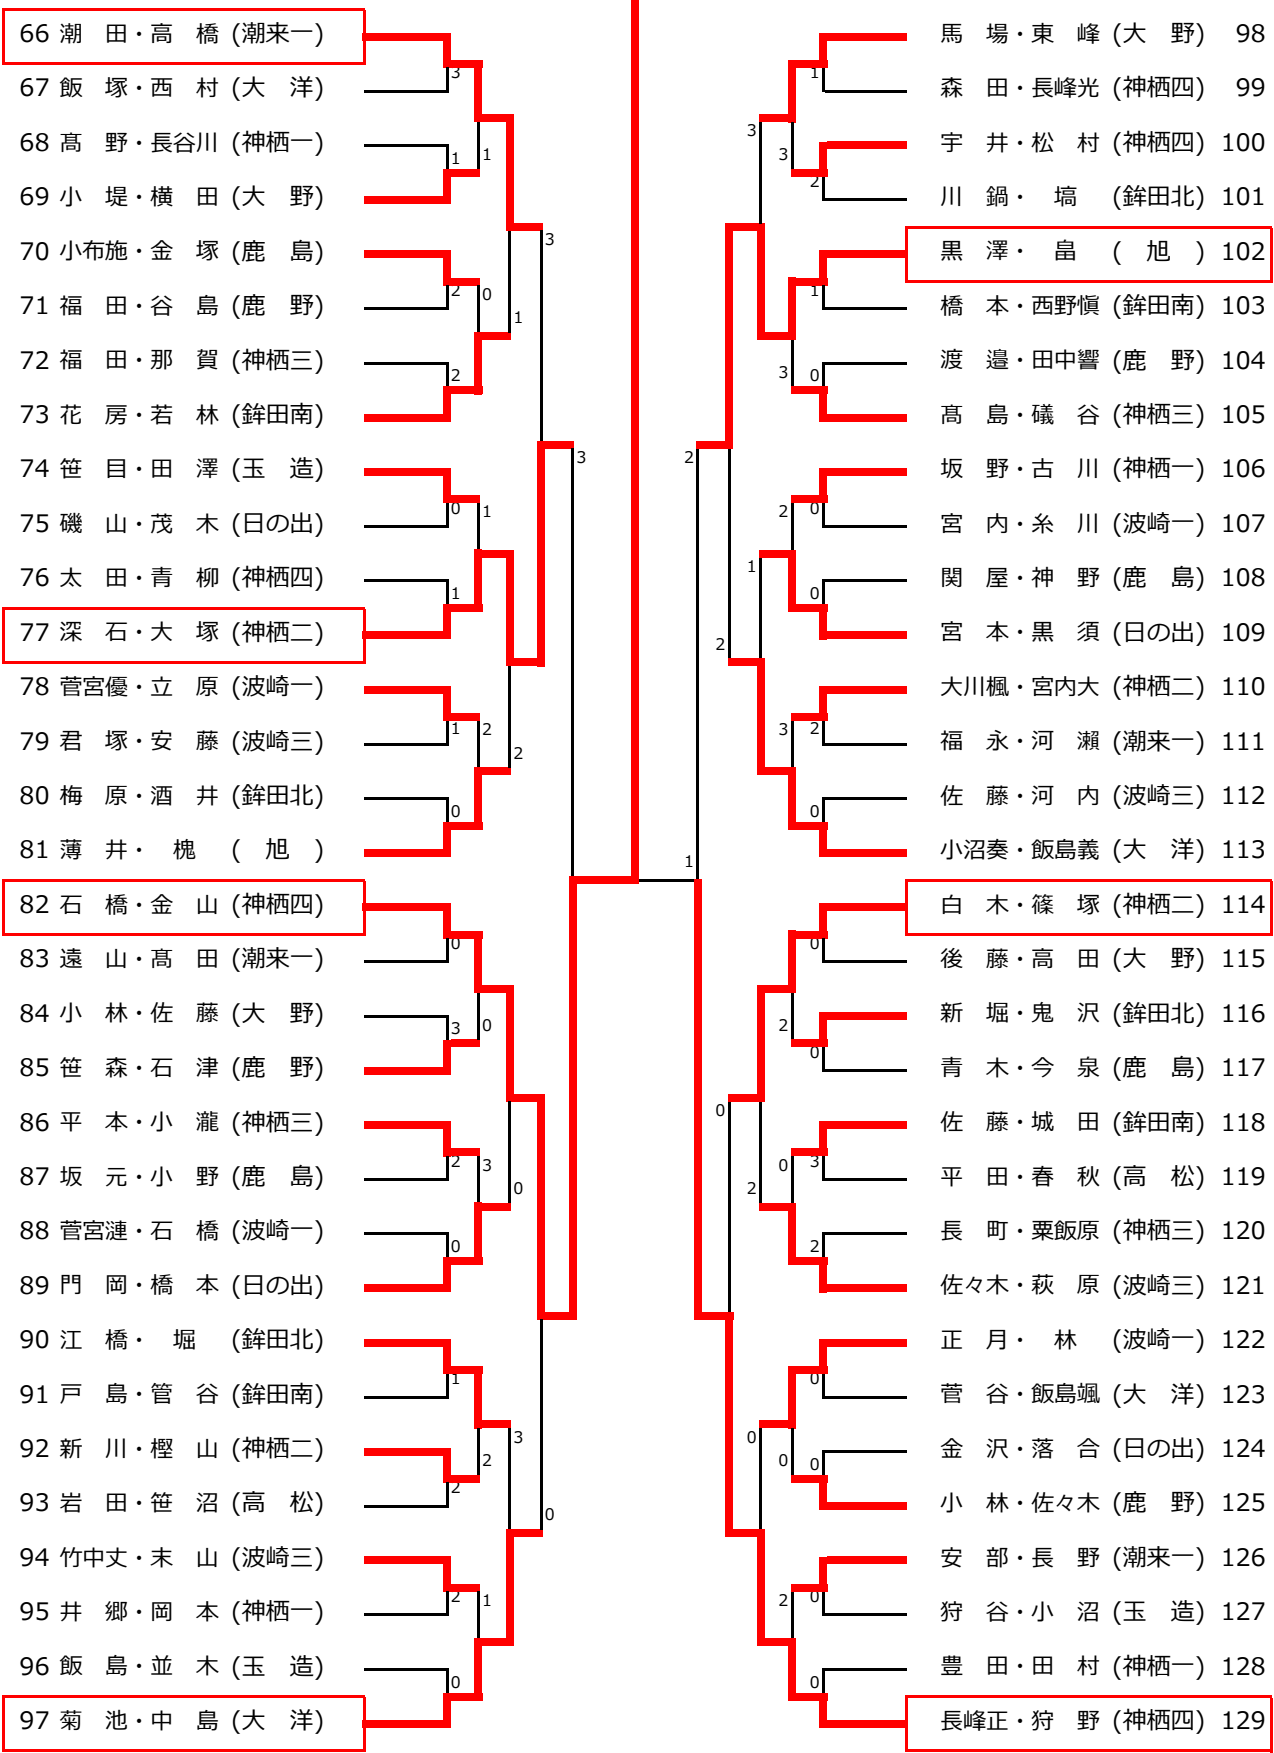

男子の部

女子の部

熊高・宮内(日の出)

0

女子

西村・小見空(大洋)

1

80 西村・小見空(大洋)		金澤帆・理崎(玉造) 119
81 加藤・粉山(鹿野)	2 1	倉田・関口陽(日の出) 120
82 大信・菅澤(旭)		岩瀬・篠本(波崎二) 121
83 横山・中居(麻生中)	0 0	高田・坂本(旭) 122
84 細谷・中田(神栖二)		佐藤・青山(銚田南) 123
85 櫻井・山名(玉造)		長峰・鬼沢(銚田北) 124
86 石垣・園部(日の出)	0 1 1	豊島・宮本(大洋) 125
87 滑川・清水(波崎三)	0	山本・江波戸(波崎一) 126
88 大崎千・今泉望(潮来一)		三好・若松(鹿島) 127
89 中川・才賀(神栖三)		吉川・津田(潮来二) 128
90 山崎・湊(神栖一)	2 0	小沼・高橋葵(平井) 129
91 宮内・井上(平井)		久米・向後(神栖二) 130
92 河野・真家(北浦)	0 0	田島・大西(大野) 131
93 鍋島・佐々木(鹿島)		縄手・宮本(鹿野) 132
94 宮腰・細谷(銚田南)		野口・郡司(高松) 133
95 宮本・須賀(潮来二)	0 1	田渡・渡邊(波崎三) 134
96 堀・加藤(銚田北)	0	照井・菊地(神栖三) 135
97 佐瀬・薮田(大野)	0	野口・二瓶(神栖一) 136
98 加藤美・五十嵐(神栖四)		今泉葵・飯田実(潮来一) 137
99 小林・林(鹿野)		有田・前川(神栖四) 138
100 木村・黒澤(鹿島)	3 0	関口美・草野(潮来一) 139
101 岩澤・坂入(高松)		宮下・久保(銚田北) 140
102 三本菅・前川(平井)	2 1	松澤・根崎(銚田南) 141
103 関口・宇佐見(銚田北)		塙・川平玲(波崎一) 142
104 東山・久保木(大野)		小山田・松兼(麻生中) 143
105 村田・谷田川(日の出)	3	木庭・片野(神栖一) 144
106 中村・大槻(神栖四)		藤崎・重田菜(大洋) 145
107 若林・倉田(銚田南)	1 2 2	石崎滯・矢口(旭) 146
108 武山・林(波崎一)		神尾・松井(神栖四) 147
109 浅田・日高(波崎三)	3	鈴木・五木田(波崎二) 148
110 川又・澤口(潮来一)		鶴町・沼里(北浦) 149
111 中川・出頭(神栖二)	3	石津遥・黒澤(神栖三) 150
112 田上・木川瑞(北浦)	0	安藤・宮崎(鹿野) 151
113 瀧崎・荒木田(玉造)		小神野・池田(神栖二) 152
114 藤山・飯田(神栖一)	2	谷内・吽野(大野) 153
115 松下・林(波崎二)	0	後藤・鴉田(鹿島) 154
116 磯山・石上(神栖三)	1	増子・黒須(平井) 155
117 吉田・佐伯(大洋)	0	磯山・千ヶ崎(玉造) 156
118 大盛・青木(旭)		横田・郷原(日の出) 157