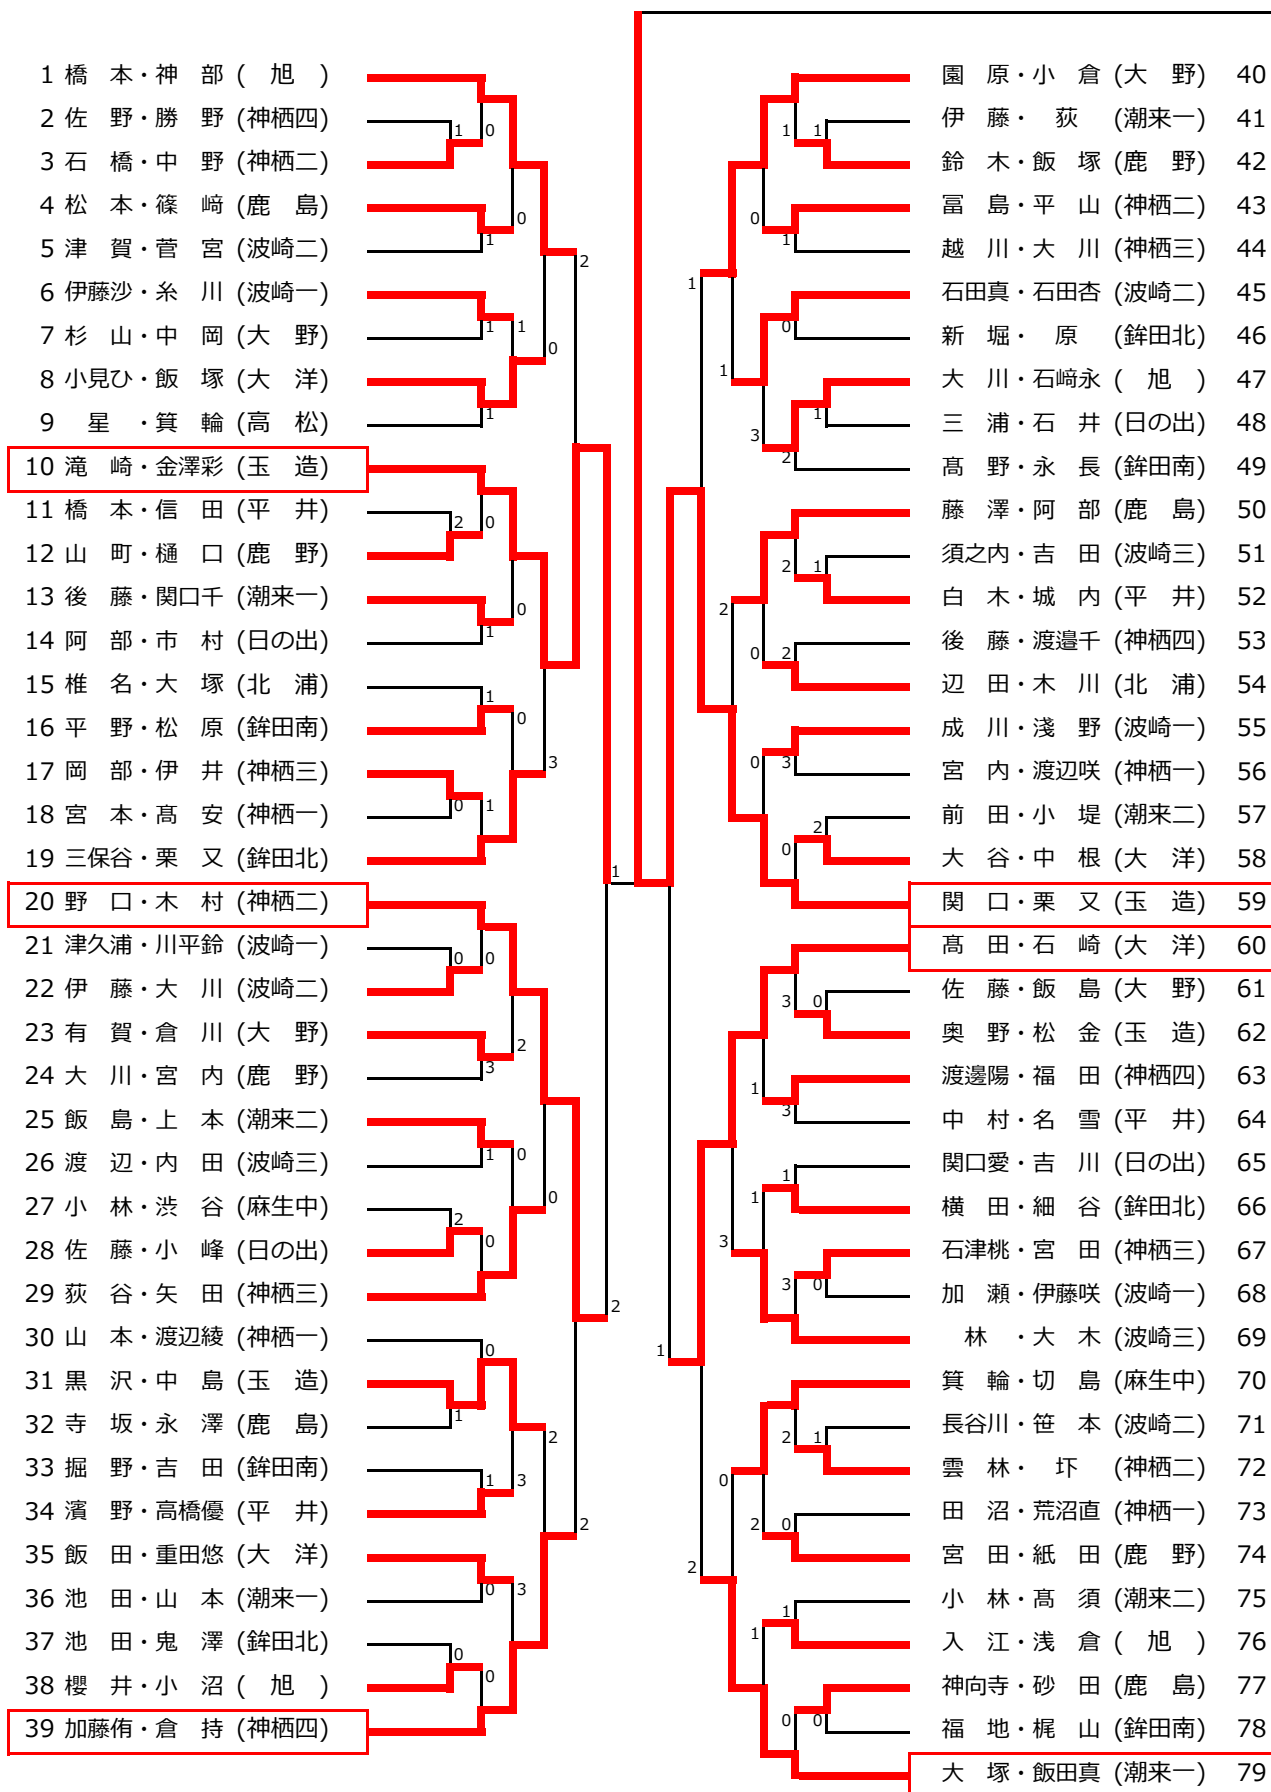

男子の部

女子の部

熊高・宮内(日の出)

0

女子

西村・小見空(大洋)

1

80 西村・小見空(大洋)		金澤帆・理崎(玉造) 119
81 加藤・粉山(鹿野)	2 1	倉田・関口陽(日の出) 120
82 大信・菅澤(旭)		岩瀬・篠本(波崎二) 121
83 横山・中居(麻生中)	0 0	高田・坂本(旭) 122
84 細谷・中田(神栖二)		佐藤・青山(銚田南) 123
85 櫻井・山名(玉造)		長峰・鬼沢(銚田北) 124
86 石垣・園部(日の出)	0 1 1	豊島・宮本(大洋) 125
87 滑川・清水(波崎三)	0	山本・江波戸(波崎一) 126
88 大崎千・今泉望(潮来一)		三好・若松(鹿島) 127
89 中川・才賀(神栖三)		吉川・津田(潮来二) 128
90 山崎・湊(神栖一)	2 0	小沼・高橋葵(平井) 129
91 宮内・井上(平井)		久米・向後(神栖二) 130
92 河野・真家(北浦)	0 0	田島・大西(大野) 131
93 鍋島・佐々木(鹿島)		縄手・宮本(鹿野) 132
94 宮腰・細谷(銚田南)		野口・郡司(高松) 133
95 宮本・須賀(潮来二)	0 1	田渡・渡邊(波崎三) 134
96 堀・加藤(銚田北)	0	照井・菊地(神栖三) 135
97 佐瀬・薮田(大野)	0	野口・二瓶(神栖一) 136
98 加藤美・五十嵐(神栖四)		今泉葵・飯田実(潮来一) 137
99 小林・林(鹿野)		有田・前川(神栖四) 138
100 木村・黒澤(鹿島)	3 0	関口美・草野(潮来一) 139
101 岩澤・坂入(高松)		宮下・久保(銚田北) 140
102 三本菅・前川(平井)	2 1	松澤・根崎(銚田南) 141
103 関口・宇佐見(銚田北)		塙・川平玲(波崎一) 142
104 東山・久保木(大野)		小山田・松兼(麻生中) 143
105 村田・谷田川(日の出)	3	木庭・片野(神栖一) 144
106 中村・大槻(神栖四)		藤崎・重田菜(大洋) 145
107 若林・倉田(銚田南)	1 2 2	石崎滯・矢口(旭) 146
108 武山・林(波崎一)		神尾・松井(神栖四) 147
109 浅田・日高(波崎三)	3	鈴木・五木田(波崎二) 148
110 川又・澤口(潮来一)		鶴町・沼里(北浦) 149
111 中川・出頭(神栖二)	3	石津遥・黒澤(神栖三) 150
112 田上・木川瑞(北浦)	0	安藤・宮崎(鹿野) 151
113 瀧崎・荒木田(玉造)		小神野・池田(神栖二) 152
114 藤山・飯田(神栖一)	2	谷内・吽野(大野) 153
115 松下・林(波崎二)	0	後藤・鴉田(鹿島) 154
116 磯山・石上(神栖三)	1	増子・黒須(平井) 155
117 吉田・佐伯(大洋)	0	磯山・千ヶ崎(玉造) 156
118 大盛・青木(旭)		横田・郷原(日の出) 157