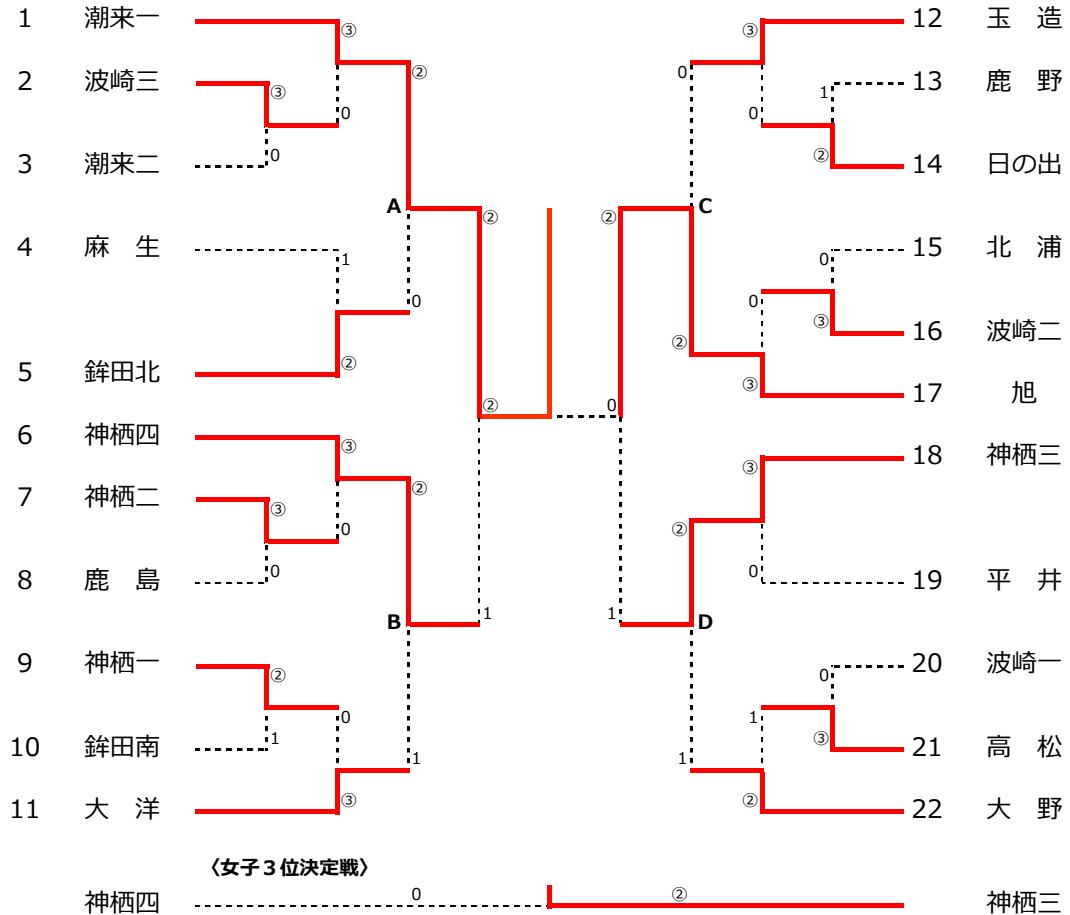

男子の部

女子の部

熊高・宮内(日の出)

0

女子

西村・小見空(大洋)

1

80 西村・小見空(大洋)		金澤帆・理崎(玉造) 119
81 加藤・粉山(鹿野)	2 1	倉田・関口陽(日の出) 120
82 大信・菅澤(旭)		岩瀬・篠本(波崎二) 121
83 横山・中居(麻生中)	0 0	高田・坂本(旭) 122
84 細谷・中田(神栖二)		佐藤・青山(銚田南) 123
85 櫻井・山名(玉造)		長峰・鬼沢(銚田北) 124
86 石垣・園部(日の出)	0 1 1	豊島・宮本(大洋) 125
87 滑川・清水(波崎三)	0	山本・江波戸(波崎一) 126
88 大崎千・今泉望(潮来一)		三好・若松(鹿島) 127
89 中川・才賀(神栖三)		吉川・津田(潮来二) 128
90 山崎・湊(神栖一)	2 0	小沼・高橋葵(平井) 129
91 宮内・井上(平井)		久米・向後(神栖二) 130
92 河野・真家(北浦)	0 0	田島・大西(大野) 131
93 鍋島・佐々木(鹿島)		縄手・宮本(鹿野) 132
94 宮腰・細谷(銚田南)		野口・郡司(高松) 133
95 宮本・須賀(潮来二)	0 1	田渡・渡邊(波崎三) 134
96 堀・加藤(銚田北)	0	照井・菊地(神栖三) 135
97 佐瀬・薮田(大野)	0	野口・二瓶(神栖一) 136
98 加藤美・五十嵐(神栖四)		今泉葵・飯田実(潮来一) 137
99 小林・林(鹿野)		有田・前川(神栖四) 138
100 木村・黒澤(鹿島)	3 0	関口美・草野(潮来一) 139
101 岩澤・坂入(高松)		宮下・久保(銚田北) 140
102 三本菅・前川(平井)	2 1	松澤・根崎(銚田南) 141
103 関口・宇佐見(銚田北)		塙・川平玲(波崎一) 142
104 東山・久保木(大野)		小山田・松兼(麻生中) 143
105 村田・谷田川(日の出)	3	木庭・片野(神栖一) 144
106 中村・大槻(神栖四)		藤崎・重田菜(大洋) 145
107 若林・倉田(銚田南)	1 2 2	石崎滯・矢口(旭) 146
108 武山・林(波崎一)		神尾・松井(神栖四) 147
109 浅田・日高(波崎三)	3	鈴木・五木田(波崎二) 148
110 川又・澤口(潮来一)		鶴町・沼里(北浦) 149
111 中川・出頭(神栖二)	3	石津遥・黒澤(神栖三) 150
112 田上・木川瑞(北浦)	0	安藤・宮崎(鹿野) 151
113 瀧崎・荒木田(玉造)		小神野・池田(神栖二) 152
114 藤山・飯田(神栖一)	2	谷内・吽野(大野) 153
115 松下・林(波崎二)	0	後藤・鴉田(鹿島) 154
116 磯山・石上(神栖三)	1	増子・黒須(平井) 155
117 吉田・佐伯(大洋)	0	磯山・千ヶ崎(玉造) 156
118 大盛・青木(旭)		横田・郷原(日の出) 157