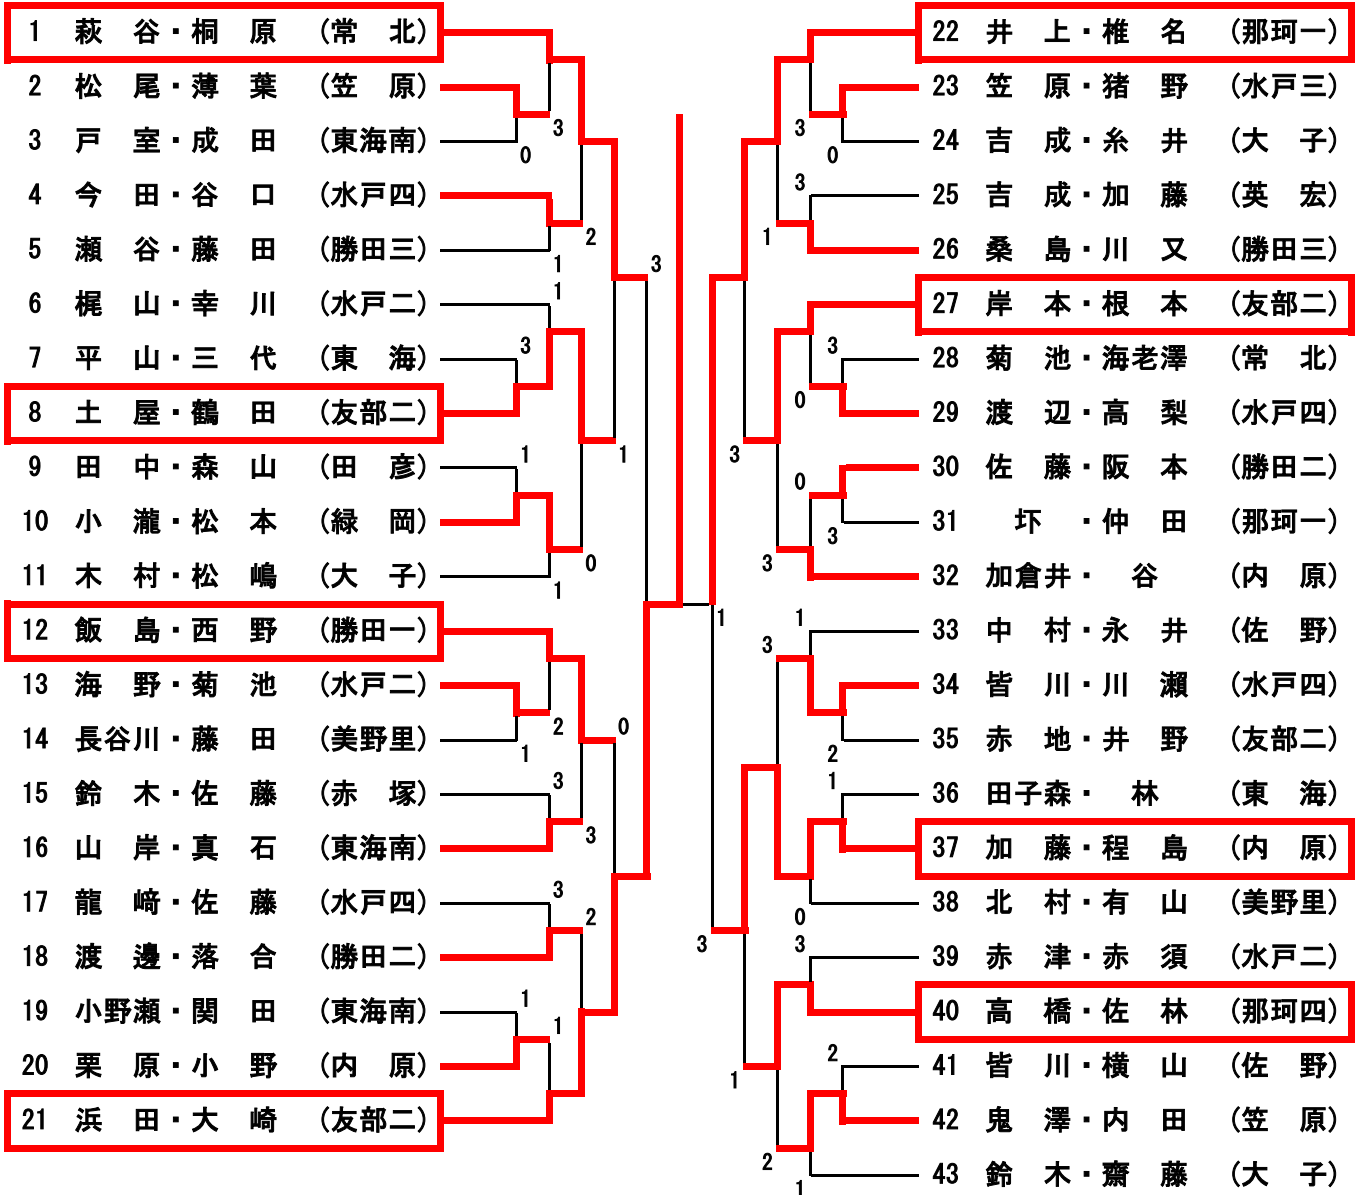

平成30年度 中央地区新人体育大会 ソフトテニス競技  
男子個人の部 組み合わせ

平成30年10月10日(水)  
水戸市総合運動公園

平成30年度 中央地区新人体育大会 ソフトテニス競技  
女子個人の部 組み合わせ

平成30年10月9日(火)  
水戸市総合運動公園