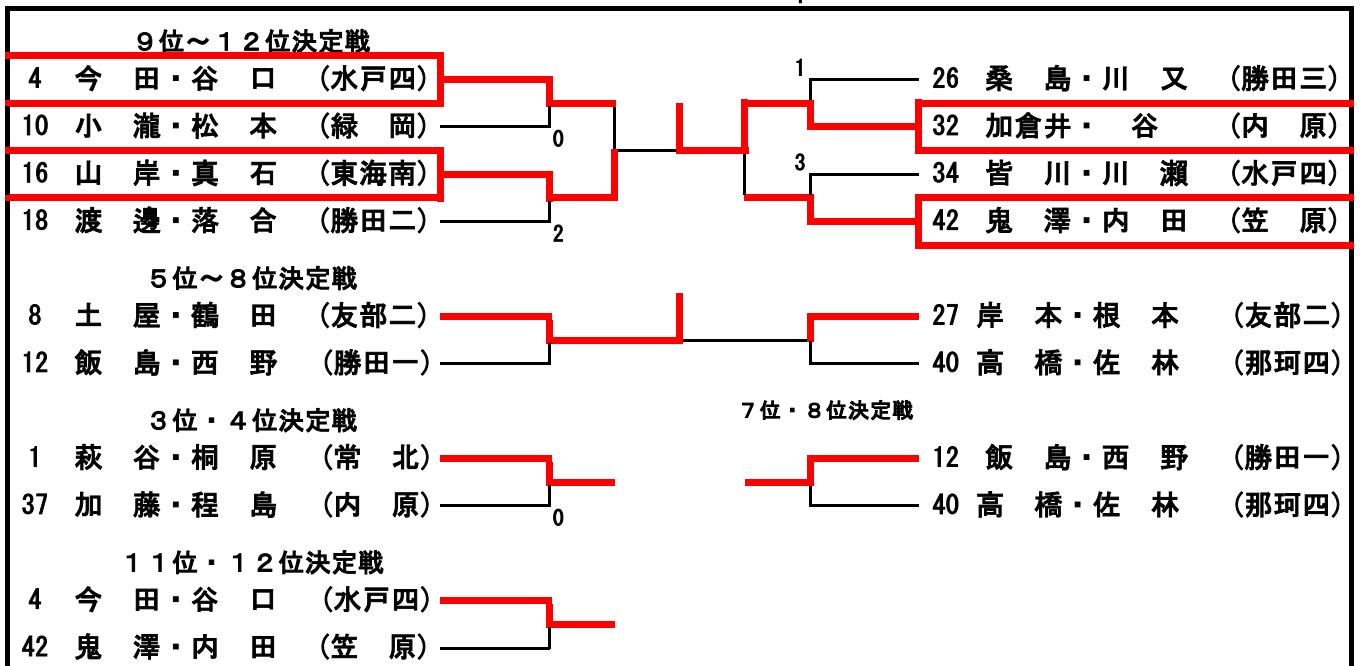

平成30年度 中央地区新人体育大会 ソフトテニス競技  
男子個人の部 組み合わせ

平成30年10月10日(水)  
水戸市総合運動公園

平成30年度 中央地区新人体育大会 ソフトテニス競技  
女子個人の部 組み合わせ

平成30年10月9日(火)  
水戸市総合運動公園