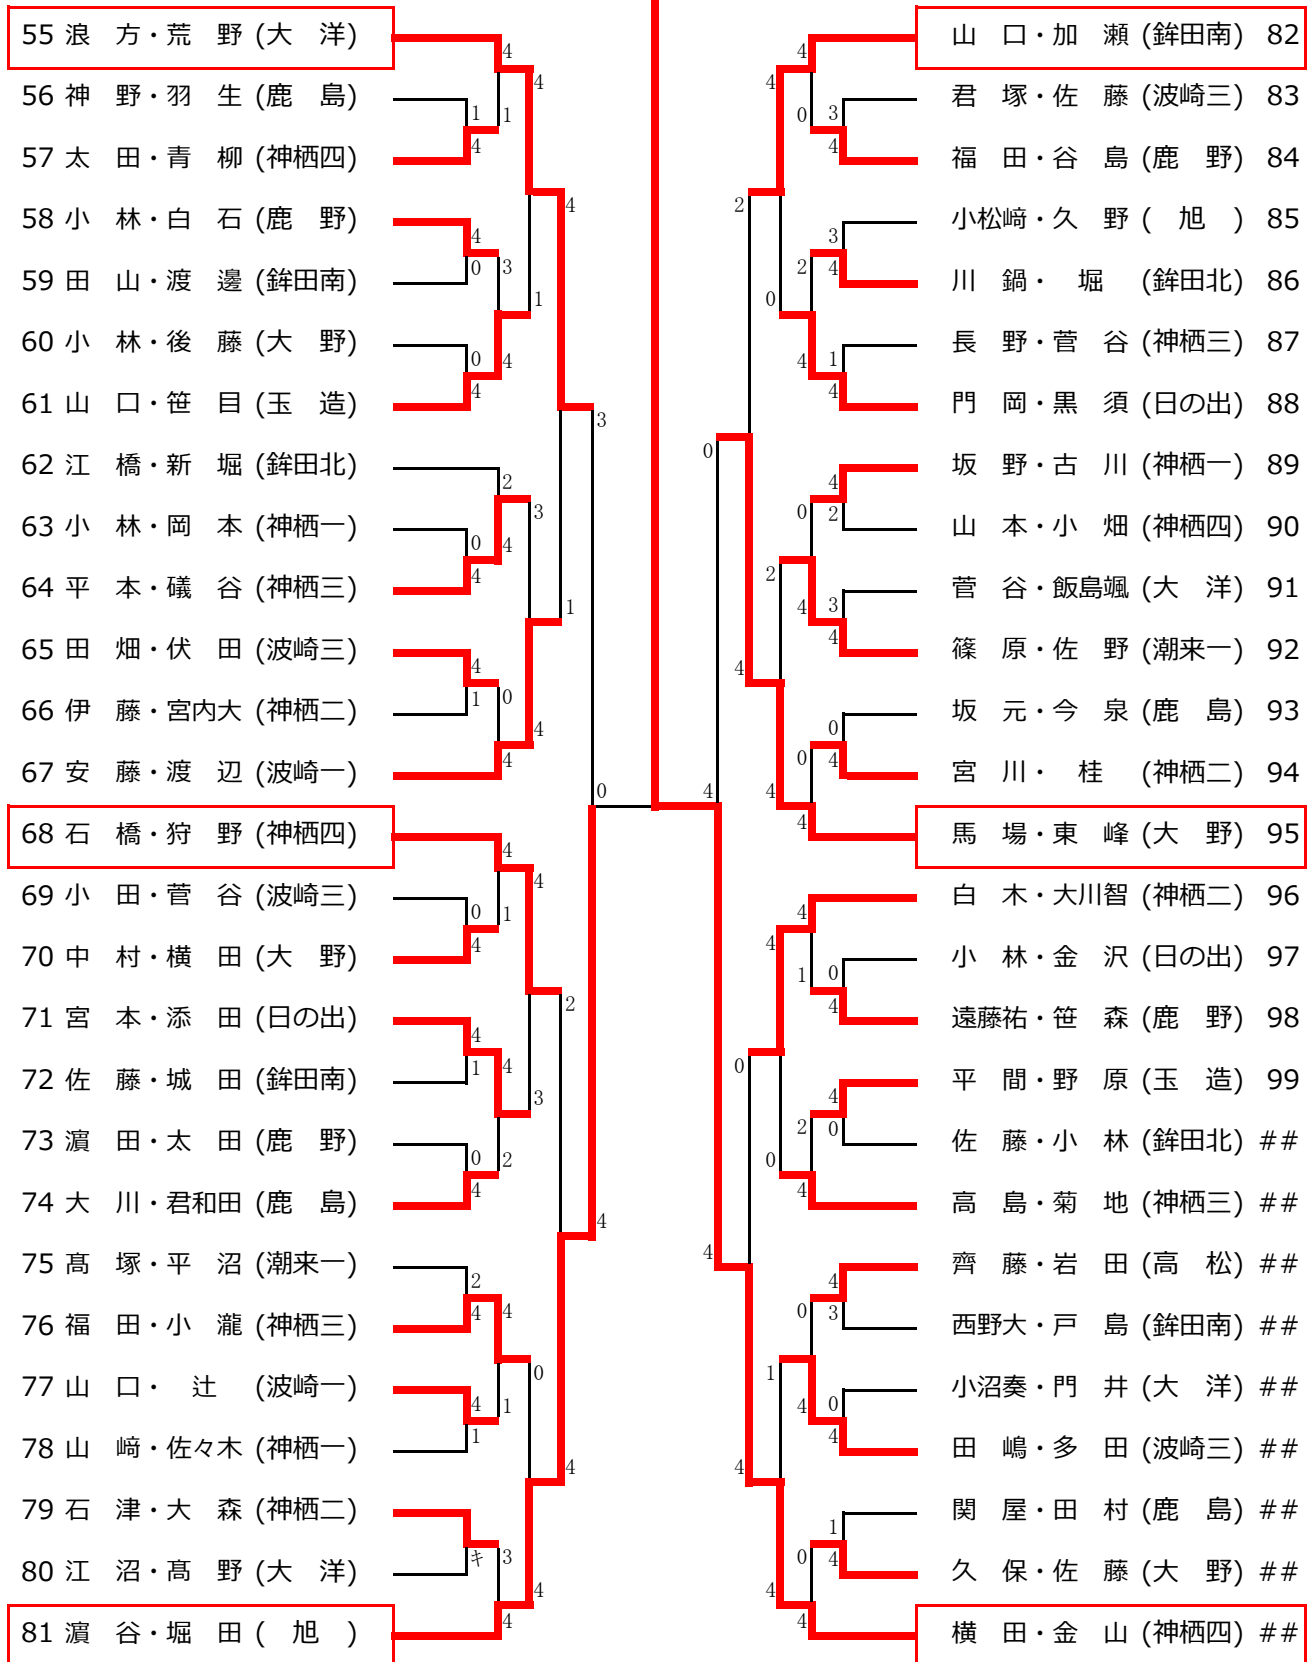

男子の部

女子の部

男子

横田・金山(神栖四)

女子

1 大塚・飯田 (潮来一)		櫻井・理崎 (玉造) 36
2 湊・荒沼 (神栖一)		伊井・磯山 (神栖三) 37
3 豊島・吉田 (大洋)		羽山・宮嶋 (鹿野) 38
4 浅田・渡邊 (波崎三)		池田・細谷 (神栖二) 39
5 阿部・市村 (日の出)		飯田・重田菜 (大洋) 40
6 野口・郡司 (高松)		久保木・倉川 (大野) 41
7 三本菅・城内 (平井)		永澤・鴫田 (鹿島) 42
8 大川・石崎永 (旭)		山本・川又 (潮来一) 43
9 宮腰・細谷 (鉾田南)		林・大木 (波崎三) 44
10 野口・木村 (神栖二)		小沼・高橋葵 (平井) 45
11 大塚・椎名 (北浦)		岩瀬・笹本 (波崎二) 46
12 長峰・宇佐見 (鉾田北)		伊藤沙・糸川 (波崎一) 47
13 東山・菊地 (大野)		辺田・木川 (北浦) 48
14 加藤美・前川 (神栖四)		堀野・平野 (鉾田南) 49
15 越川・矢田 (神栖三)		田沼・荒沼 (神栖一) 50
16 山町・樋口 (鹿野)		石崎滯・矢口 (旭) 51
17 鍋島・佐々木 (鹿島)		中村・今泉 (神栖四) 52
18 高田・石崎 (大洋)		横田・谷田川 (日の出) 53
19 福地・梶山 (鉾田南)		加藤侑・鈴木 (神栖四) 54
20 後藤・渡邊千 (神栖四)		小見ひ・中根 (大洋) 55
21 前川・名雪 (平井)		木村・若松 (鹿島) 56
22 縄手・宮本 (鹿野)		高田・坂本 (旭) 57
23 瀧崎・山名 (玉造)		小山田・横山 (麻生) 58
24 石垣・小峰 (日の出)		野口・二瓶 (神栖一) 59
25 有賀・大西 (大野)		根崎・吉田 (鉾田南) 60
26 成川・篠塚 (波崎一)		鈴木・石田杏 (波崎二) 61
27 山本・渡辺綾 (神栖一)		三保谷・栗又 (鉾田北) 62
28 宮下・原 (鉾田北)		飯島・上本 (潮来二) 63
29 照井・大川 (神栖三)		中川・出頭 (神栖二) 64
30 吉川・津田 (潮来二)		大川・宮崎 (鹿野) 65
31 箕輪・中居 (麻生)		関口美・後藤 (潮来一) 66
32 大川・伊藤 (波崎二)		浅野・林 (波崎一) 67
33 石橋・中野 (神栖二)		杉山・咩野 (大野) 68
34 金井・半田 (鹿島)		秋葉・増子 (平井) 69
35 大盛・青木 (旭)		荻谷・才賀 (神栖三) 70