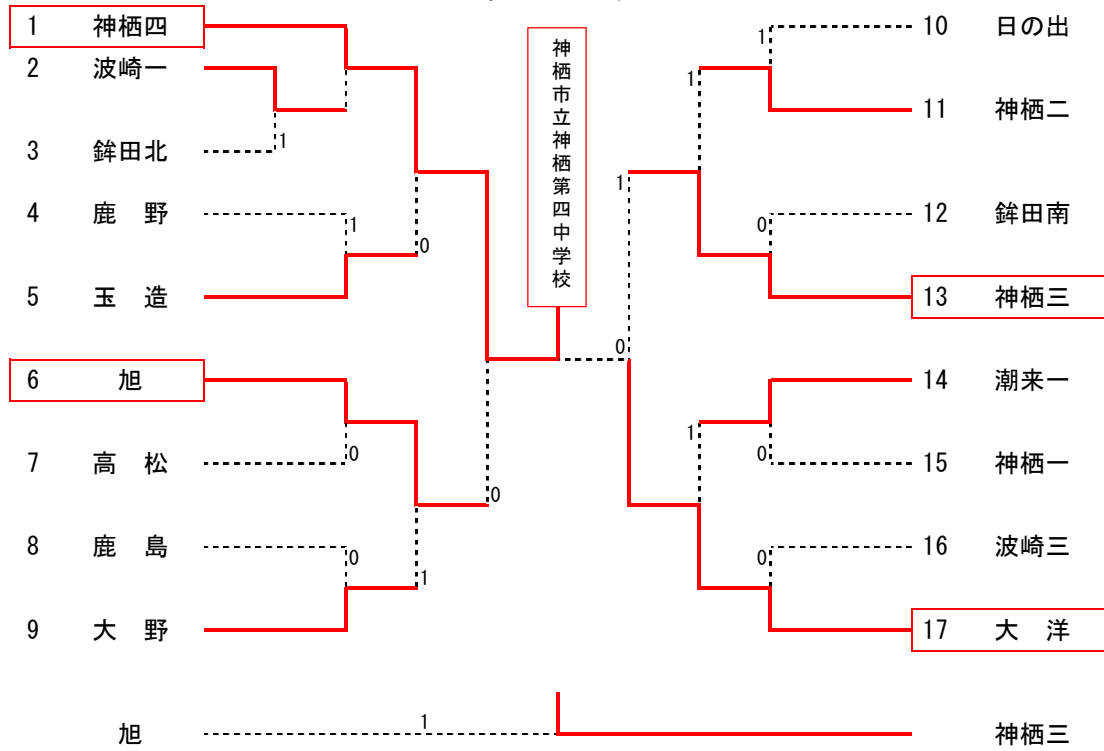

男子の部

女子の部

男子

横田・金山(神栖四)

女子

1 大塚・飯田 (潮来一)		櫻井・理崎 (玉造) 36
2 湊・荒沼 (神栖一)		伊井・磯山 (神栖三) 37
3 豊島・吉田 (大洋)		羽山・宮嶋 (鹿野) 38
4 浅田・渡邊 (波崎三)		池田・細谷 (神栖二) 39
5 阿部・市村 (日の出)		飯田・重田菜 (大洋) 40
6 野口・郡司 (高松)		久保木・倉川 (大野) 41
7 三本菅・城内 (平井)		永澤・鴫田 (鹿島) 42
8 大川・石崎永 (旭)		山本・川又 (潮来一) 43
9 宮腰・細谷 (鉾田南)		林・大木 (波崎三) 44
10 野口・木村 (神栖二)		小沼・高橋葵 (平井) 45
11 大塚・椎名 (北浦)		岩瀬・笹本 (波崎二) 46
12 長峰・宇佐見 (鉾田北)		伊藤沙・糸川 (波崎一) 47
13 東山・菊地 (大野)		辺田・木川 (北浦) 48
14 加藤美・前川 (神栖四)		堀野・平野 (鉾田南) 49
15 越川・矢田 (神栖三)		田沼・荒沼 (神栖一) 50
16 山町・樋口 (鹿野)		石崎滯・矢口 (旭) 51
17 鍋島・佐々木 (鹿島)		中村・今泉 (神栖四) 52
18 高田・石崎 (大洋)		横田・谷田川 (日の出) 53
19 福地・梶山 (鉾田南)		加藤侑・鈴木 (神栖四) 54
20 後藤・渡邊千 (神栖四)		小見ひ・中根 (大洋) 55
21 前川・名雪 (平井)		木村・若松 (鹿島) 56
22 縄手・宮本 (鹿野)		高田・坂本 (旭) 57
23 瀧崎・山名 (玉造)		小山田・横山 (麻生) 58
24 石垣・小峰 (日の出)		野口・二瓶 (神栖一) 59
25 有賀・大西 (大野)		根崎・吉田 (鉾田南) 60
26 成川・篠塚 (波崎一)		鈴木・石田杏 (波崎二) 61
27 山本・渡辺綾 (神栖一)		三保谷・栗又 (鉾田北) 62
28 宮下・原 (鉾田北)		飯島・上本 (潮来二) 63
29 照井・大川 (神栖三)		中川・出頭 (神栖二) 64
30 吉川・津田 (潮来二)		大川・宮崎 (鹿野) 65
31 箕輪・中居 (麻生)		関口美・後藤 (潮来一) 66
32 大川・伊藤 (波崎二)		浅野・林 (波崎一) 67
33 石橋・中野 (神栖二)		杉山・咩野 (大野) 68
34 金井・半田 (鹿島)		秋葉・増子 (平井) 69
35 大盛・青木 (旭)		荻谷・才賀 (神栖三) 70