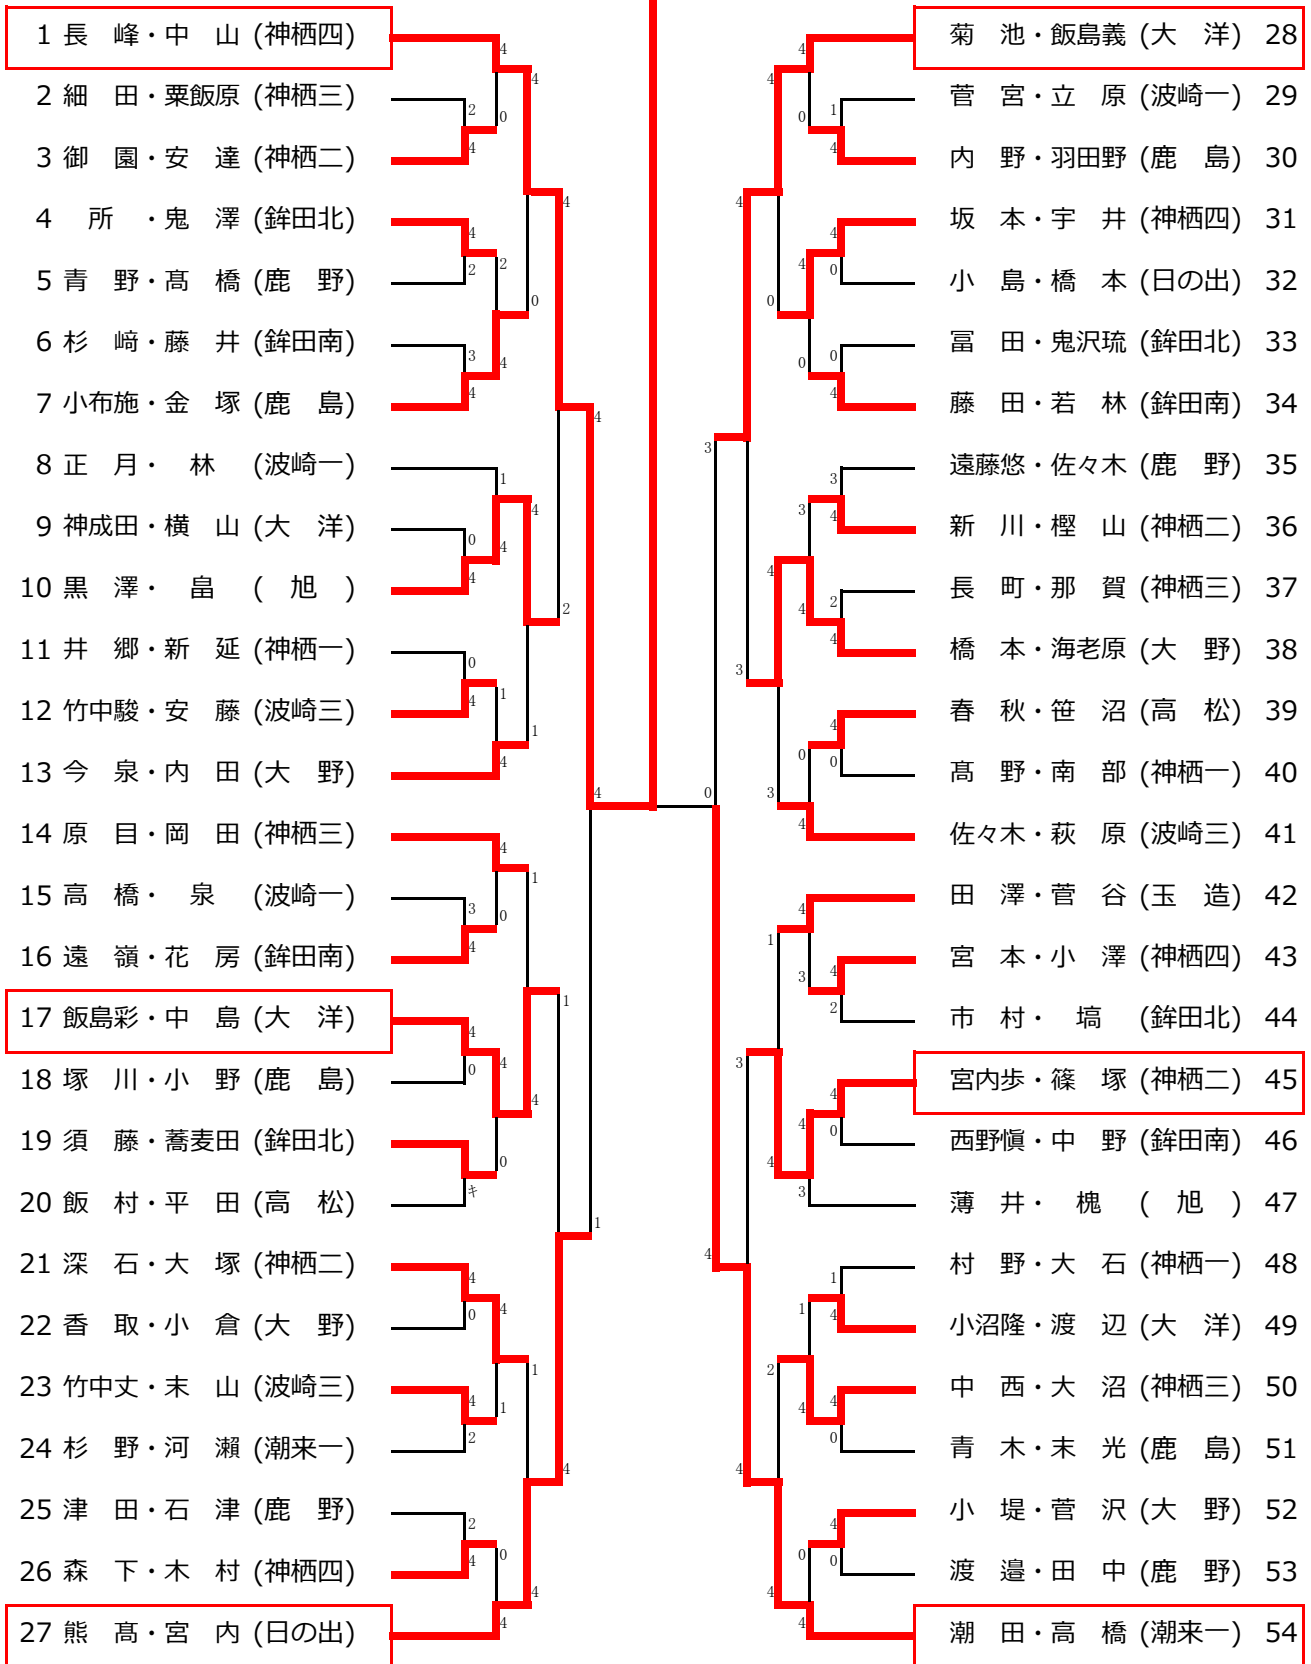

男子の部

女子の部

男子

横田・金山(神栖四)

女子

1 大塚・飯田 (潮来一)		櫻井・理崎 (玉造) 36
2 湊・荒沼 (神栖一)		伊井・磯山 (神栖三) 37
3 豊島・吉田 (大洋)		羽山・宮嶋 (鹿野) 38
4 浅田・渡邊 (波崎三)		池田・細谷 (神栖二) 39
5 阿部・市村 (日の出)		飯田・重田菜 (大洋) 40
6 野口・郡司 (高松)		久保木・倉川 (大野) 41
7 三本菅・城内 (平井)		永澤・鴫田 (鹿島) 42
8 大川・石崎永 (旭)		山本・川又 (潮来一) 43
9 宮腰・細谷 (鉾田南)		林・大木 (波崎三) 44
10 野口・木村 (神栖二)		小沼・高橋葵 (平井) 45
11 大塚・椎名 (北浦)		岩瀬・笹本 (波崎二) 46
12 長峰・宇佐見 (鉾田北)		伊藤沙・糸川 (波崎一) 47
13 東山・菊地 (大野)		辺田・木川 (北浦) 48
14 加藤美・前川 (神栖四)		堀野・平野 (鉾田南) 49
15 越川・矢田 (神栖三)		田沼・荒沼 (神栖一) 50
16 山町・樋口 (鹿野)		石崎滯・矢口 (旭) 51
17 鍋島・佐々木 (鹿島)		中村・今泉 (神栖四) 52
18 高田・石崎 (大洋)		横田・谷田川 (日の出) 53
19 福地・梶山 (鉾田南)		加藤侑・鈴木 (神栖四) 54
20 後藤・渡邊千 (神栖四)		小見ひ・中根 (大洋) 55
21 前川・名雪 (平井)		木村・若松 (鹿島) 56
22 縄手・宮本 (鹿野)		高田・坂本 (旭) 57
23 瀧崎・山名 (玉造)		小山田・横山 (麻生) 58
24 石垣・小峰 (日の出)		野口・二瓶 (神栖一) 59
25 有賀・大西 (大野)		根崎・吉田 (鉾田南) 60
26 成川・篠塚 (波崎一)		鈴木・石田杏 (波崎二) 61
27 山本・渡辺綾 (神栖一)		三保谷・栗又 (鉾田北) 62
28 宮下・原 (鉾田北)		飯島・上本 (潮来二) 63
29 照井・大川 (神栖三)		中川・出頭 (神栖二) 64
30 吉川・津田 (潮来二)		大川・宮崎 (鹿野) 65
31 箕輪・中居 (麻生)		関口美・後藤 (潮来一) 66
32 大川・伊藤 (波崎二)		浅野・林 (波崎一) 67
33 石橋・中野 (神栖二)		杉山・咩野 (大野) 68
34 金井・半田 (鹿島)		秋葉・増子 (平井) 69
35 大盛・青木 (旭)		荻谷・才賀 (神栖三) 70