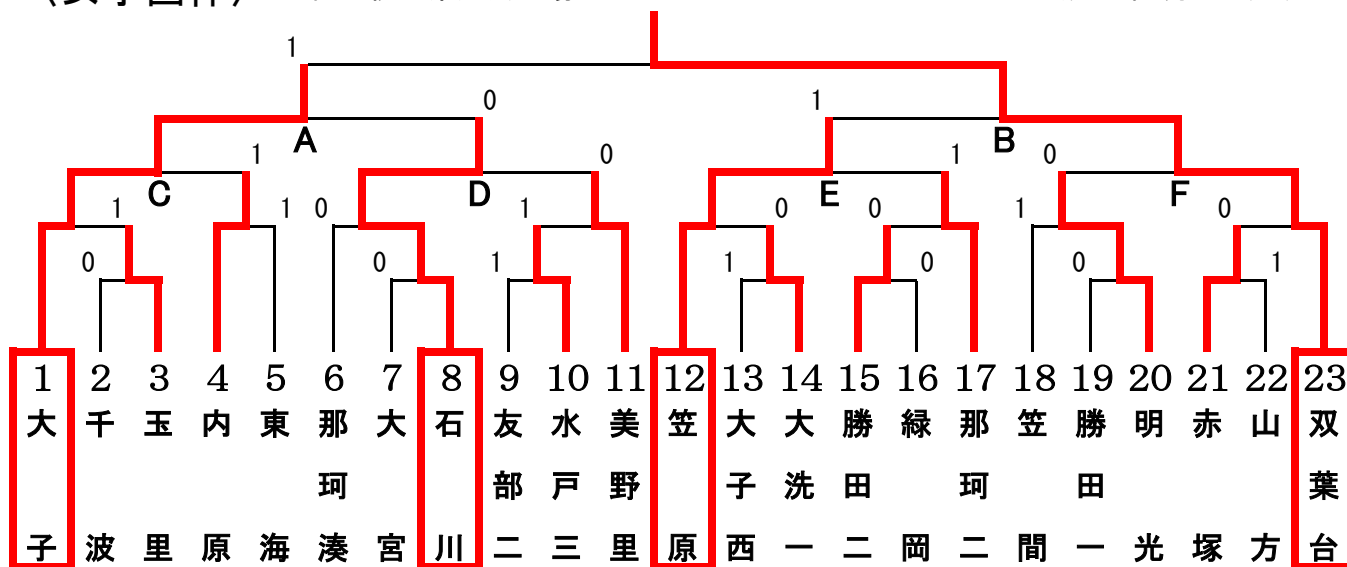

平成30年度 中央地区総合体育大会 ソフトテニス競技

水戸市総合運動公園

平成30年7月5日(木)

〈男子団体〉 上位4校が県大会出場

3位

A 友部二 B 美野里

ひたちなか市総合運動公園

平成30年7月7日(土)

〈女子団体〉 上位5校が県大会出場

3位

5位

A 石川 B 笠原

C 内原 D 美野里 E 那珂二 F 明光

男子個人の部 組み合わせ

水戸市総合運動公園

3位・4位決定戦

5位～8位決定戦

7位・8位決定戦

9～12位決定戦

11位・12位決定戦

平成30年度 中央地区総合体育大会 ソフトテニス競技
女子個人の部 組み合わせ

平成30年7月5日(木)
水戸市総合運動公園