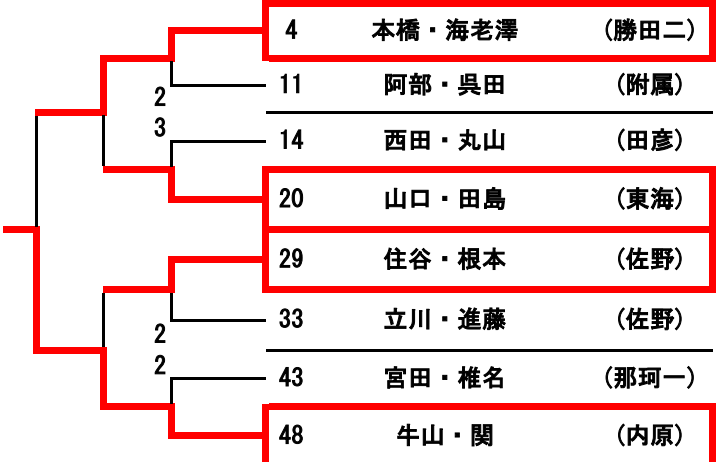

〈女子団体〉 上位5校が県大会出場

3位

5位

A 石川 B 笠原

C 内原 D 美野里 E 那珂二 F 明光

男子個人の部 組み合わせ

水戸市総合運動公園

3位・4位決定戦

5位～8位決定戦

7位・8位決定戦

9～12位決定戦

11位・12位決定戦

平成30年度 中央地区総合体育大会 ソフトテニス競技
女子個人の部 組み合わせ

平成30年7月5日(木)
水戸市総合運動公園