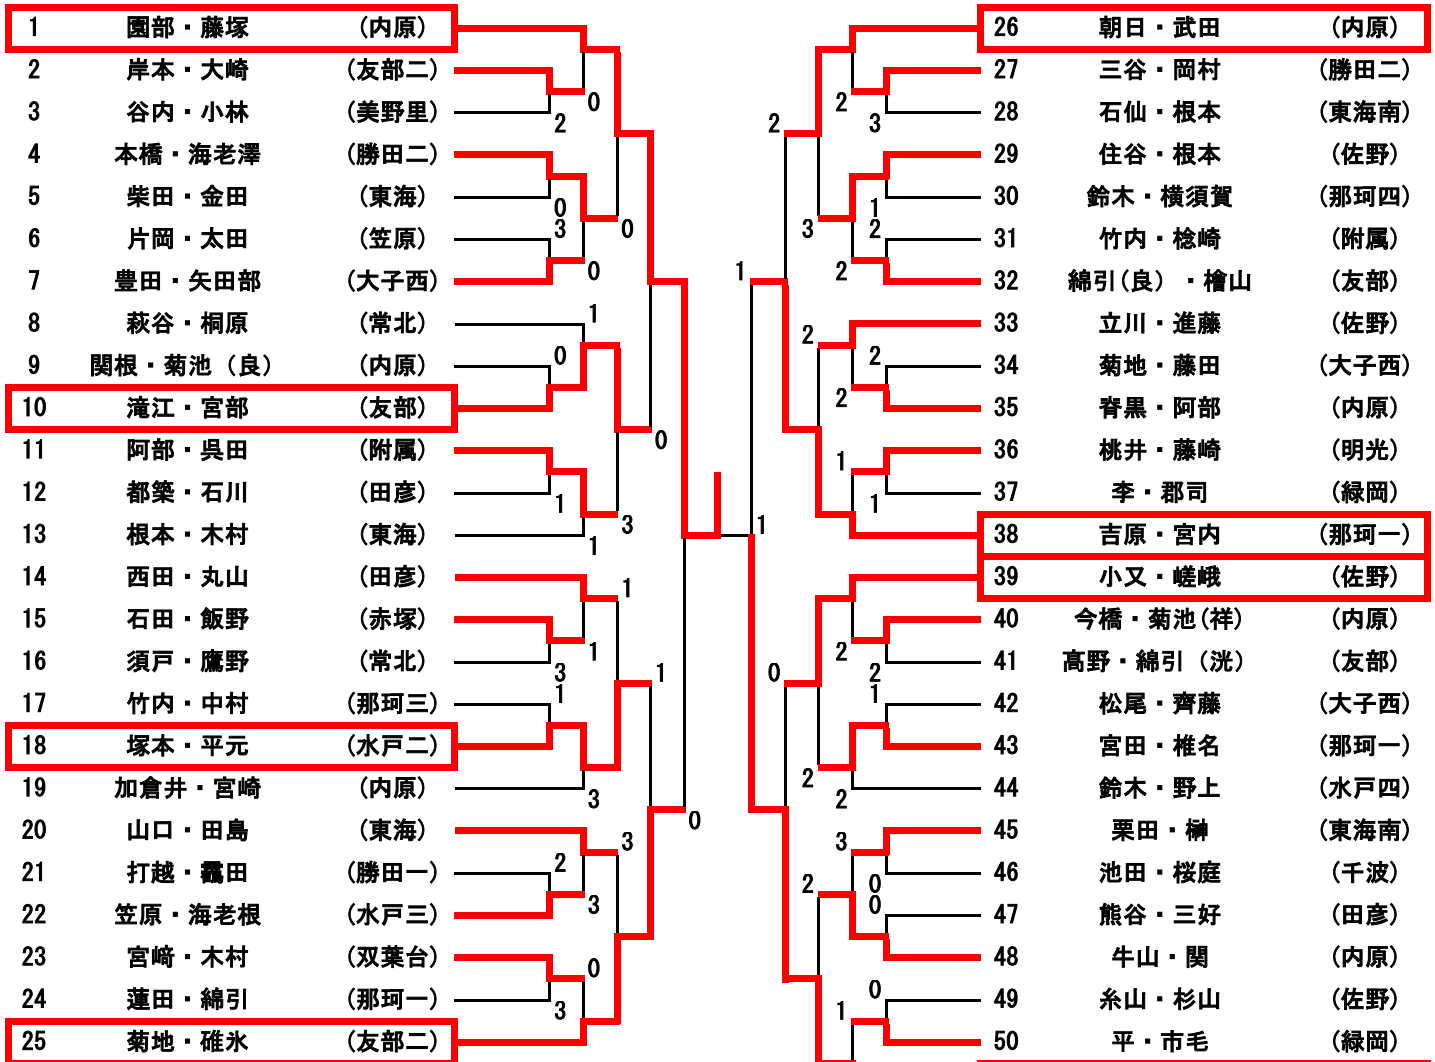

平成30年度 中央地区総合体育大会 ソフトテニス競技

水戸市総合運動公園

平成30年7月5日(木)

〈男子団体〉 上位4校が県大会出場

3位

A 友部二 B 美野里

ひたちなか市総合運動公園

平成30年7月7日(土)

〈女子団体〉 上位5校が県大会出場

3位

5位

A 石川 B 笠原

C 内原 D 美野里 E 那珂二 F 明光

男子個人の部 組み合わせ

水戸市総合運動公園

3位・4位決定戦

5位～8位決定戦

7位・8位決定戦

9～12位決定戦

11位・12位決定戦

平成30年度 中央地区総合体育大会 ソフトテニス競技
女子個人の部 組み合わせ

平成30年7月5日(木)
水戸市総合運動公園