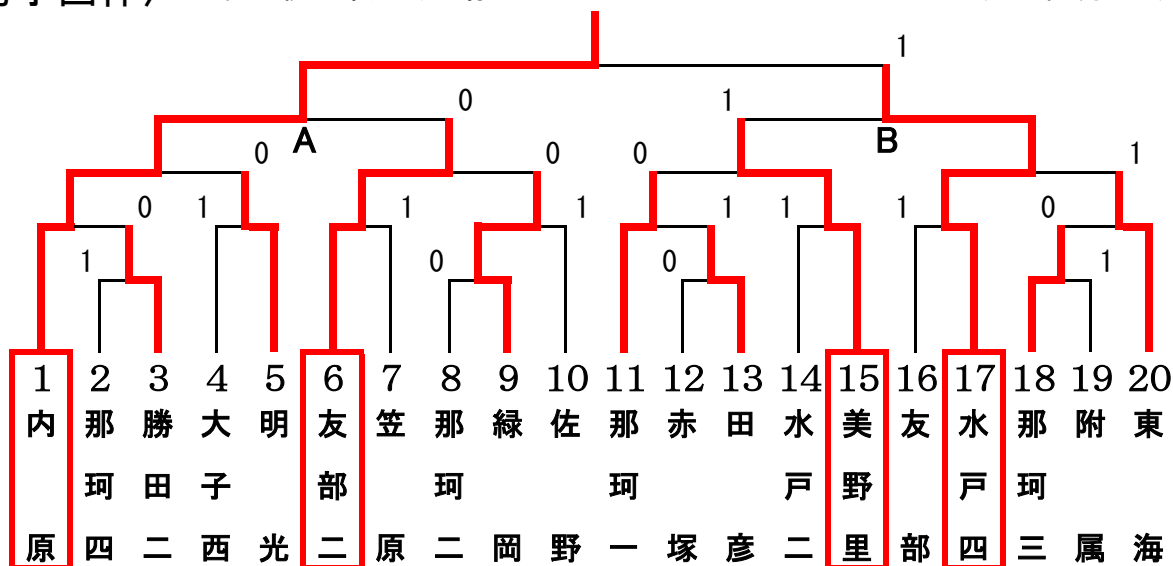

平成30年度 中央地区総合体育大会 ソフトテニス競技

水戸市総合運動公園

平成30年7月5日(木)

〈男子団体〉 上位4校が県大会出場

3位

A 友部二 B 美野里

ひたちなか市総合運動公園

平成30年7月7日(土)

〈女子団体〉 上位5校が県大会出場

3位

5位

A 石川 B 笠原

C 内原 D 美野里 E 那珂二 F 明光

男子個人の部 組み合わせ

水戸市総合運動公園

3位・4位決定戦

5位～8位決定戦

7位・8位決定戦

9～12位決定戦

11位・12位決定戦

平成30年度 中央地区総合体育大会 ソフトテニス競技
女子個人の部 組み合わせ

平成30年7月5日(木)
水戸市総合運動公園