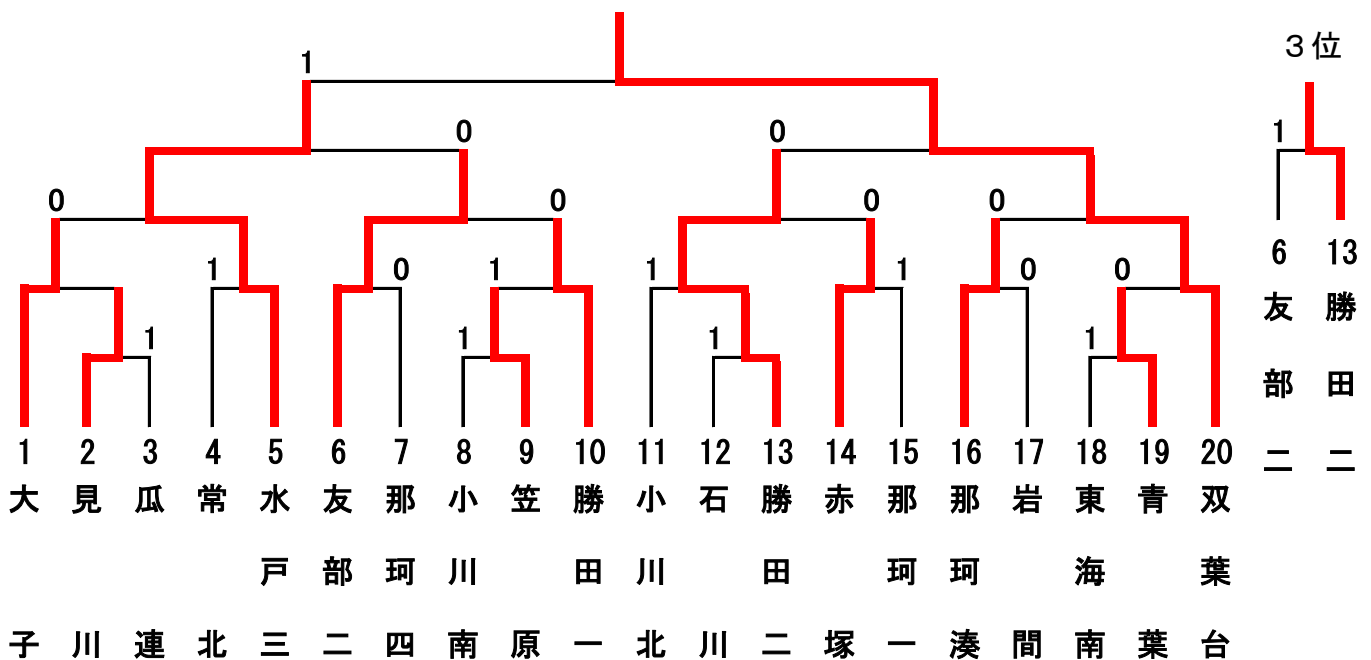

令和2年度 中央地区新人体育大会 ソフトテニス競技

水戸市総合運動公園

〈男子団体〉 令和2年10月6日(火)

〈女子団体〉 令和2年10月7日(水)

令和2年度 中央地区新人体育大会 ソフトテニス競技
男子個人の部 組み合わせ

令和2年10月7日(水)
水戸市総合運動公園

9位～16位決定戦

5位～8位決定戦

3位・4位決定戦

7位・8位決定戦

令和2度 中央地区新人体育大会 ソフトテニス競技

女子個人の部 組み合わせ

令和2年10月6日(火)

水戸市総合運動公園

9位～12位決定戦

5位～8位決定戦

3位・4位決定戦

7位・8位決定戦

11位・12位決定戦