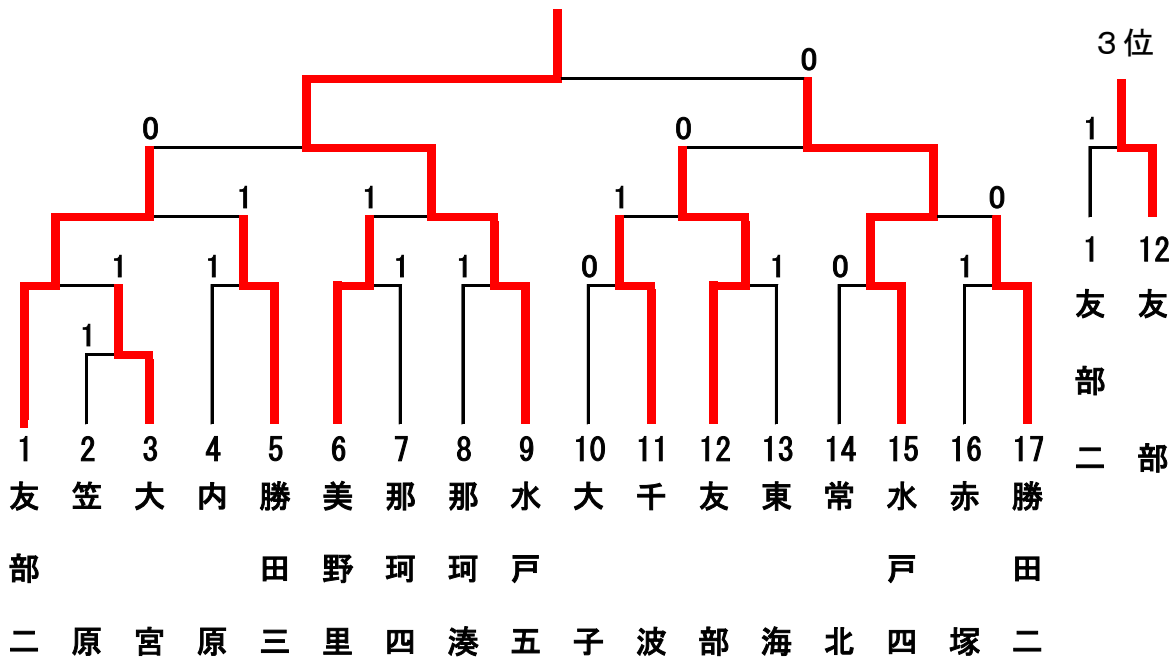

令和2年度 中央地区新人体育大会 ソフトテニス競技

水戸市総合運動公園

〈男子団体〉 令和2年10月6日(火)

〈女子団体〉 令和2年10月7日(水)

令和2年度 中央地区新人体育大会 ソフトテニス競技
男子個人の部 組み合わせ

令和2年10月7日(水)
水戸市総合運動公園

9位～16位決定戦

5位～8位決定戦

3位・4位決定戦

7位・8位決定戦

令和2度 中央地区新人体育大会 ソフトテニス競技

女子個人の部 組み合わせ

令和2年10月6日(火)

水戸市総合運動公園

9位～12位決定戦

5位～8位決定戦

3位・4位決定戦

7位・8位決定戦

11位・12位決定戦