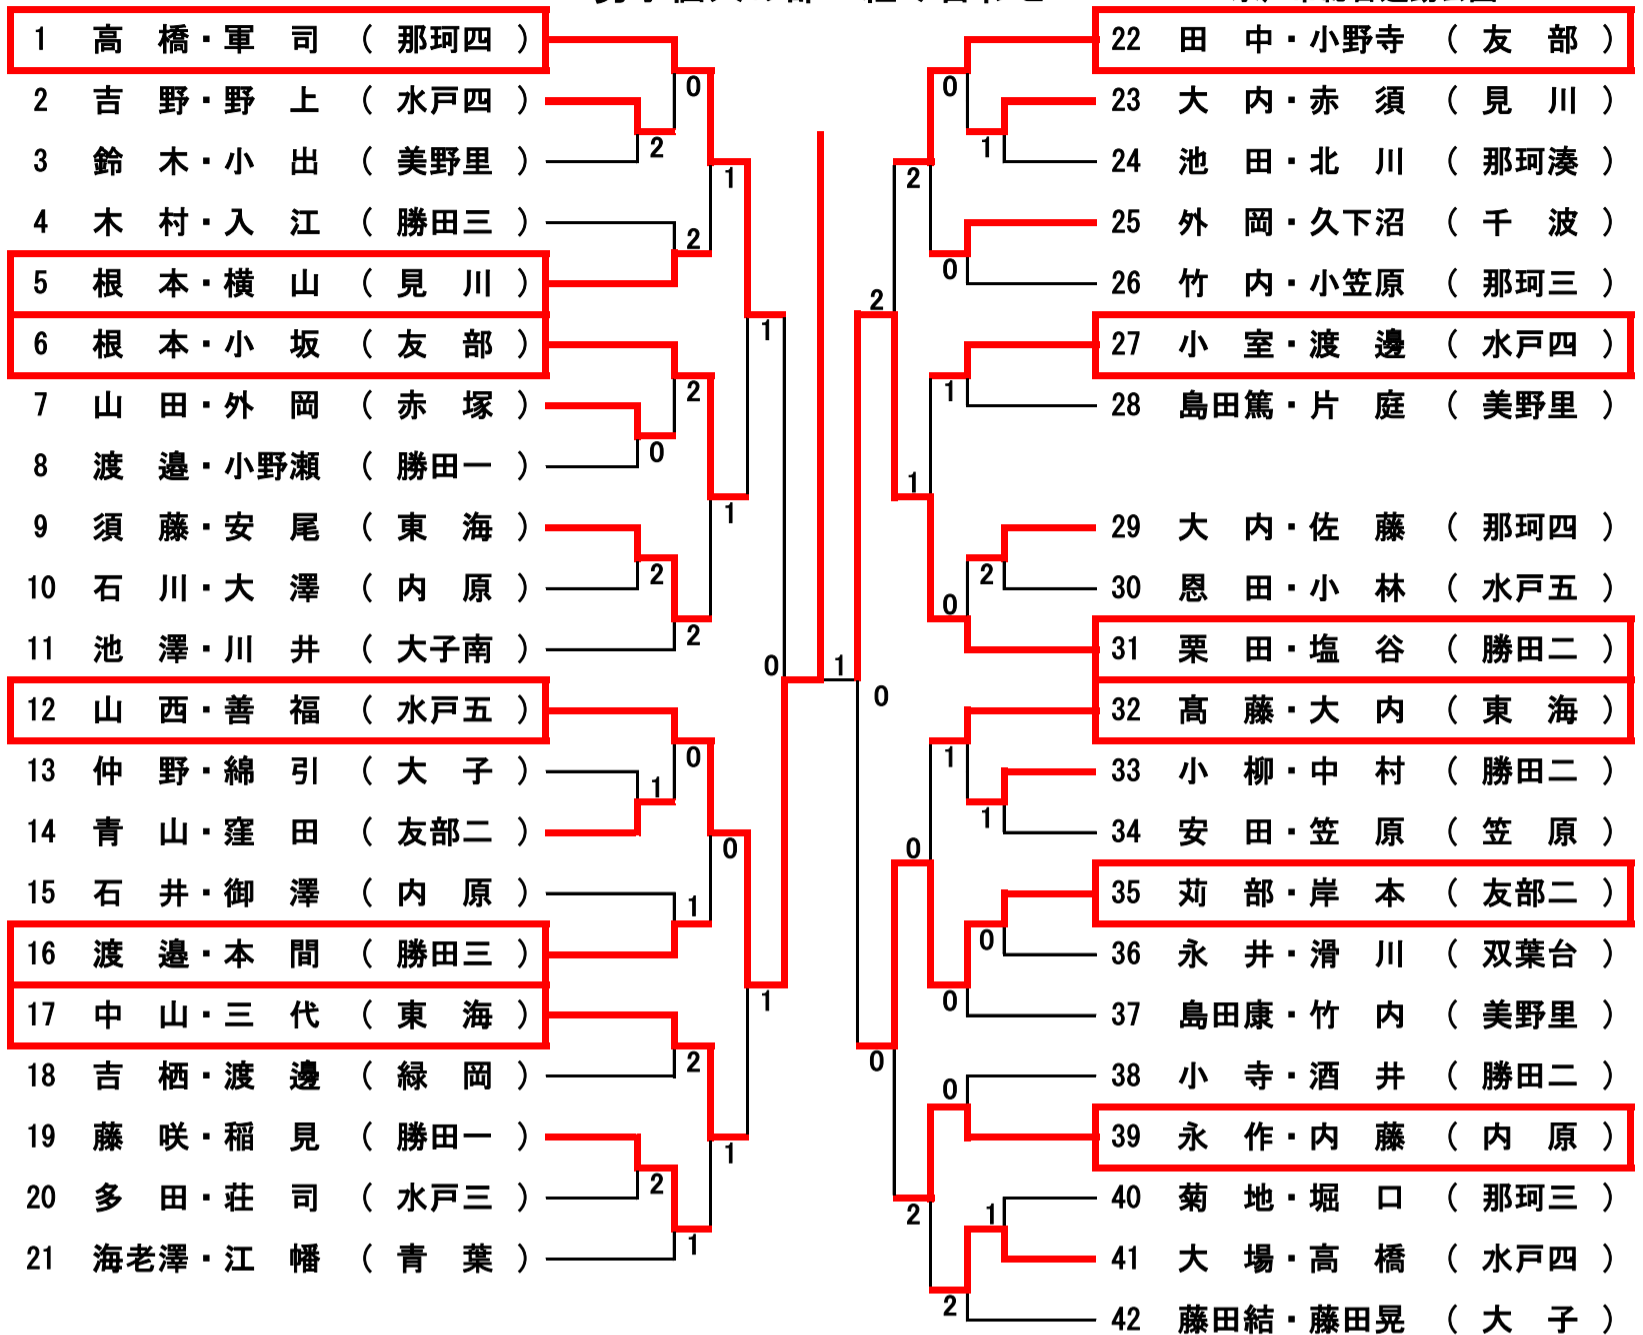

令和2年度 中央地区新人体育大会 ソフトテニス競技

水戸市総合運動公園

〈男子団体〉 令和2年10月6日(火)

〈女子団体〉 令和2年10月7日(水)

令和2年度 中央地区新人体育大会 ソフトテニス競技
男子個人の部 組み合わせ

令和2年10月7日(水)
水戸市総合運動公園

9位～16位決定戦

5位～8位決定戦

3位・4位決定戦

7位・8位決定戦

令和2度 中央地区新人体育大会 ソフトテニス競技

女子個人の部 組み合わせ

令和2年10月6日(火)

水戸市総合運動公園

9位～12位決定戦

5位～8位決定戦

3位・4位決定戦

7位・8位決定戦

11位・12位決定戦