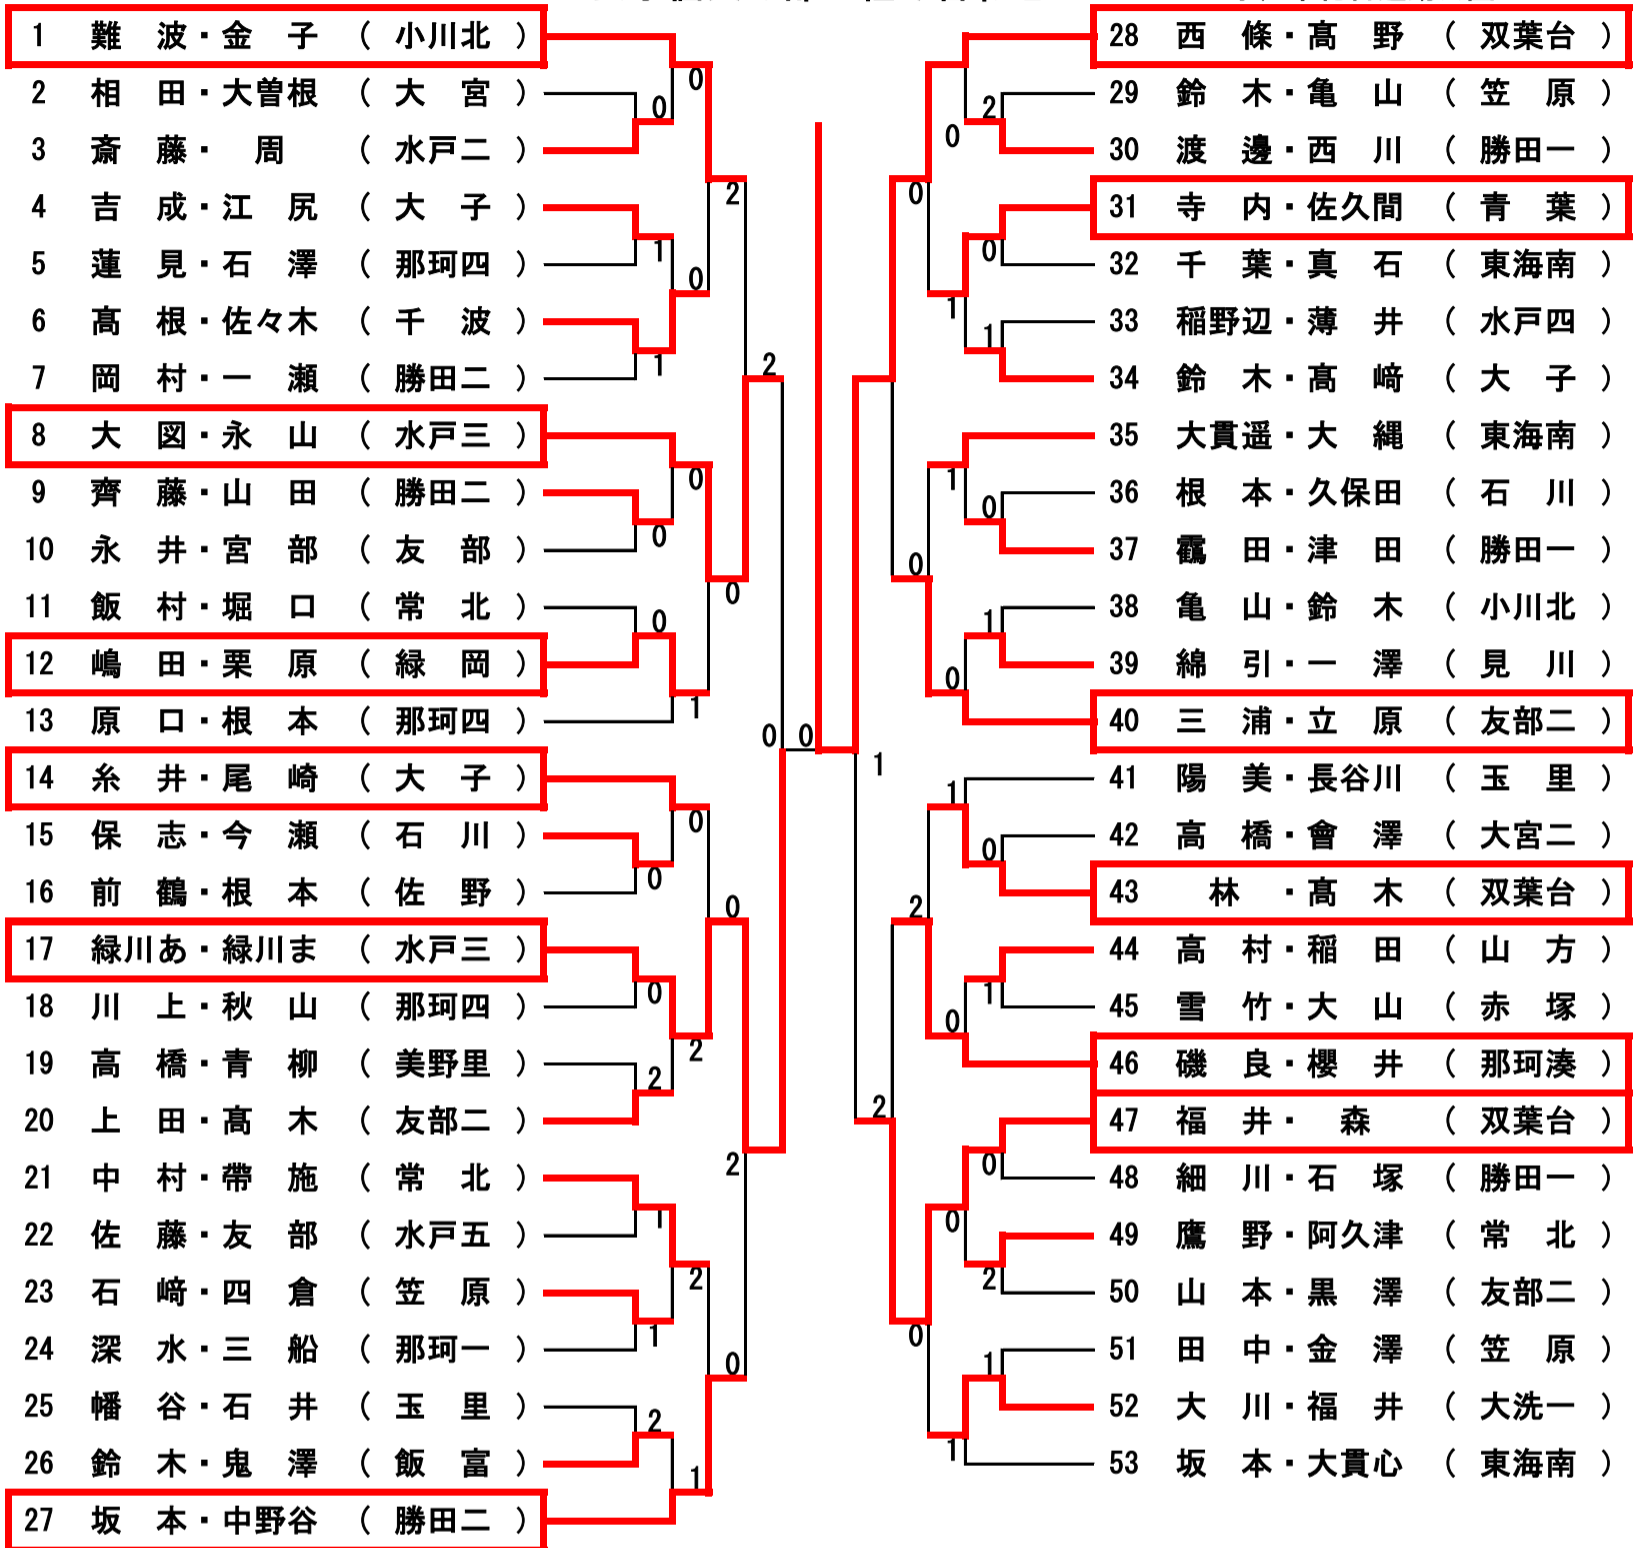

令和2年度 中央地区新人体育大会 ソフトテニス競技

水戸市総合運動公園

〈男子団体〉 令和2年10月6日(火)

〈女子団体〉 令和2年10月7日(水)

令和2年度 中央地区新人体育大会 ソフトテニス競技
男子個人の部 組み合わせ

令和2年10月7日(水)
水戸市総合運動公園

9位～16位決定戦

5位～8位決定戦

3位・4位決定戦

7位・8位決定戦

令和2度 中央地区新人体育大会 ソフトテニス競技

女子個人の部 組み合わせ

令和2年10月6日(火)

水戸市総合運動公園

9位～12位決定戦

5位～8位決定戦

3位・4位決定戦

7位・8位決定戦

11位・12位決定戦