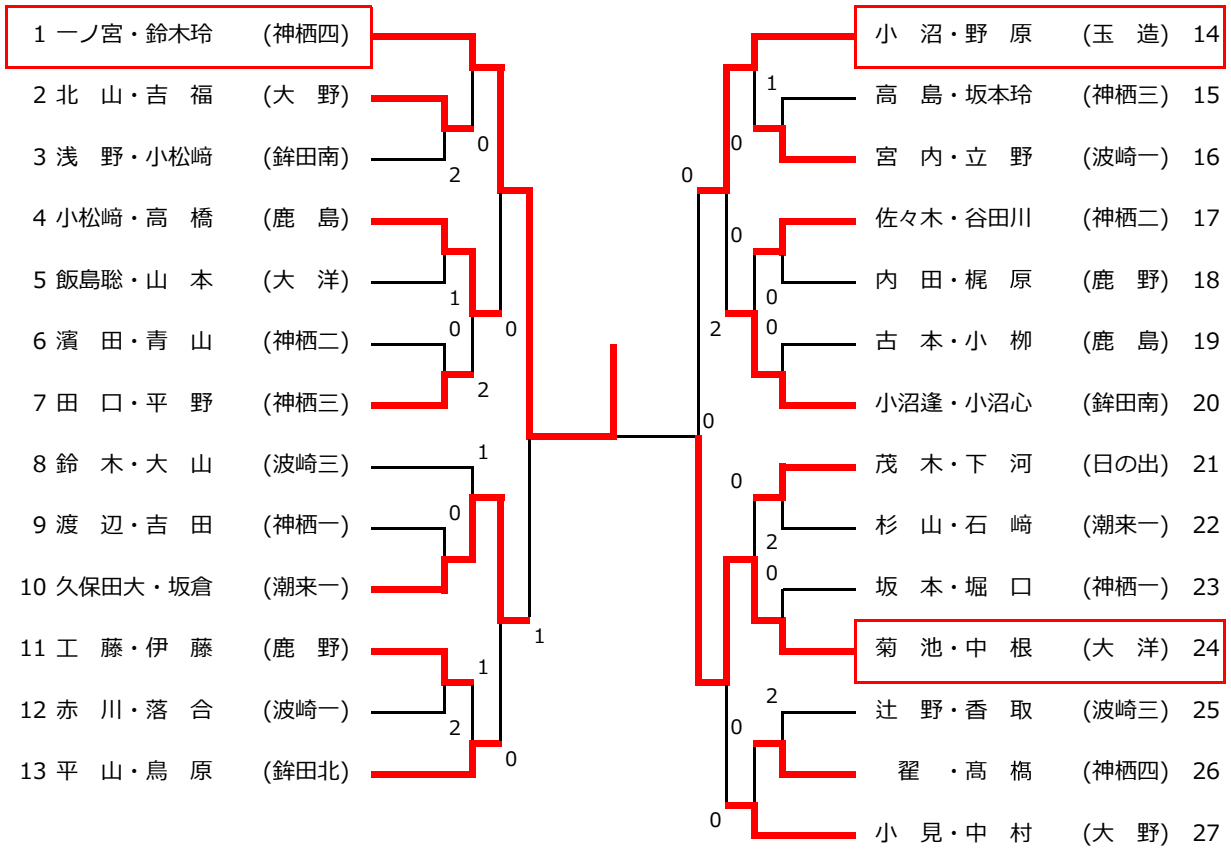

令和2年度 県東地区新人体育大会結果

団体戦

男子

女子

1位	鉾田市立大洋中学校	行方市立玉造中学校
2位	潮来市立潮来第一中学校	鉾田市立旭中学校
3位	神栖市立神栖第四中学校	鉾田市立大洋中学校
4位	神栖市立波崎第一中学校	神栖市立波崎第三中学校
5位		
6位		

個人戦

1位	一ノ宮・鈴木	神栖四	関口・金澤	玉造
2位	西村・小沼	大洋	奥野・荒木田	玉造
3位	安部・長野	潮来一	大信・菅澤	旭
4位	石塚・飯塚	大洋	小沼・櫻井	旭
5位	白井・杉山	鉾田南	郷原・柴田	日の出
6位	菊池・中根	大洋	池田・飯田	潮来一
7位	菅原・岡田	神栖四	長峰・長坂	神栖四
8位	大内・菅谷	神栖二	和泉・重田	大洋
9位	田中・増井	鹿野	長峰・倉田	鉾田南
10位	浪方・和泉	大洋	君和田・山町	鹿野
11位	小沼・野原	玉造	一橋・本宮	高松
12位	菅宮・糸川	波崎一	橋本・濱谷	旭

県大会出場校

	男子	女子
団体	4位まで	4位まで
個人	12位まで	12位まで

男子の部

女子の部

男子

第1ブロック

第2ブロック

第3ブロック