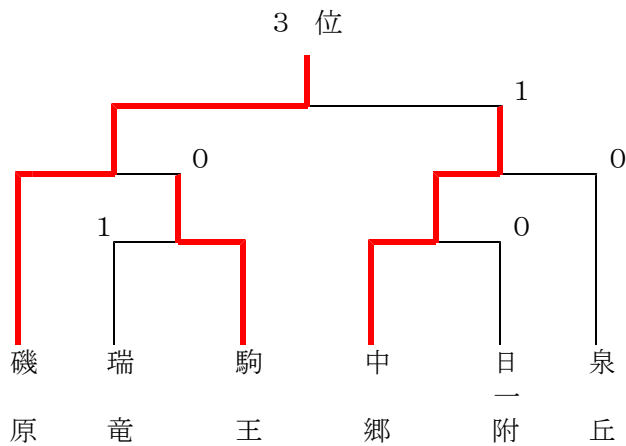

県北地区ソフトテニス団体の部

会場 磯原地区公園テニスコート 7月6日(火)

(男子団体)

<県大会出場決定トーナメント>

・県大会には、このトーナメントで勝ち上がった3つの学校が出場となります。(3,4,5位)

- ・ AとBは準決勝で負けた学校
- ・ C～Fは準々決勝で負けた学校

県北地区ソフトテニス団体の部

会場 磯原地区公園テニスコート 7月3日(土)

(女子団体)

< 県大会出場決定トーナメント >

・ 県大会には、このトーナメントで勝ち上がった2つの学校が出場となります (3, 4位)

女子

1 今・山本	(多賀中)									渡邊・金澤	(多賀中)	35
2 藤本・間々田	(十王中)									綿引・坂上	(大久保中)	36
3 松本・飛田	(中郷中)		0						1	鈴木・寺門	(峰山中)	37
4 阿部・岩本	(助川中)								1	横須賀・佐久間	(助川中)	38
5 松本・和田	(瑞竜中)		2						0	熊澤・吉田	(常北中)	39
6 松本・大平	(大久保中)								1	高本・佐藤	(泉丘中)	40
7 櫻村・田尻	(滑川中)		0						0	河西・前岡	(磯原中)	41
8 熊木・遠藤	(台原中)								2	石井・佐々木	(十王中)	42
9 伊東・山崎	(秋山中)		3		2	0			0	石川・飛田	(太田中)	43
10 森・清水	(太田中)		2						3	畠山・篠原	(中郷中)	44
11 若松・柏	(多賀中)			1					1	長谷・菅野	(日高中)	45
12 吉田・揚石	(中郷中)		0						0	武藤・吉成	(瑞竜中)	46
13 鈴木(梨)・宇野	(十王中)									益子・長久保	(泉丘中)	47
14 河西・堀江	(磯原中)			3	1	3			1	沼田・富岡(遙)	(峰山中)	48
15 滝口・青木	(泉丘中)		0						2	工藤・白土	(大久保中)	49
16 富岡(莉)・平根	(峰山中)		0		3				0	三浦・大森	(磯原中)	50
17 植木・後藤	(坂本中)									鈴木(心)・川崎	(十王中)	51
18 藤田・松本	(十王中)					1				真弓・西田	(十王中)	52
19 加藤・チェハンサー	(多賀中)		0						0	寺沼・原田	(中郷中)	53
20 木村・篠原	(豊浦中)		0							俣田・上村	(滑川中)	54
21 大塚・菊池	(常北中)			0	3				0	鴨志田・大森	(太田中)	55
22 大貫・松本	(日高中)			0					1	高須・吉尾	(多賀中)	56
23 川口・信田	(磯原中)		1						0	佐々木・於曾能	(世矢中)	57
24 松崎・矢代	(日立一)			2					0	須藤・菊池	(大久保中)	58
25 工藤・高畠	(金砂郷中)		2						2	塩・佐佐木	(磯原中)	59
26 菊池・田中	(泉丘中)								1	阿部・立山	(大久保中)	60
27 佐藤・大友	(中郷中)		1		0				1	渡邊・上神谷	(磯原中)	61
28 橋本・大窪	(大久保中)		3						0	澤島・菌部	(駒王中)	62
29 加藤・山崎	(峰山中)			2						野上・鈴木	(高萩中)	63
30 猪股・弓野	(駒王中)			1					2	荒川・金澤	(久慈中)	64
31 鈴木・田子	(瑞竜中)		0						2	村田・鈴木	(中郷中)	65
32 関・野村	(多賀中)			1					2	佐々木(心)・神保	(十王中)	66
33 山本・鈴木	(日高中)		2						0	小鍛冶・関戸	(泉丘中)	67
34 酒井・鈴木	(関本中)									豊田・佐藤	(瑞竜中)	68