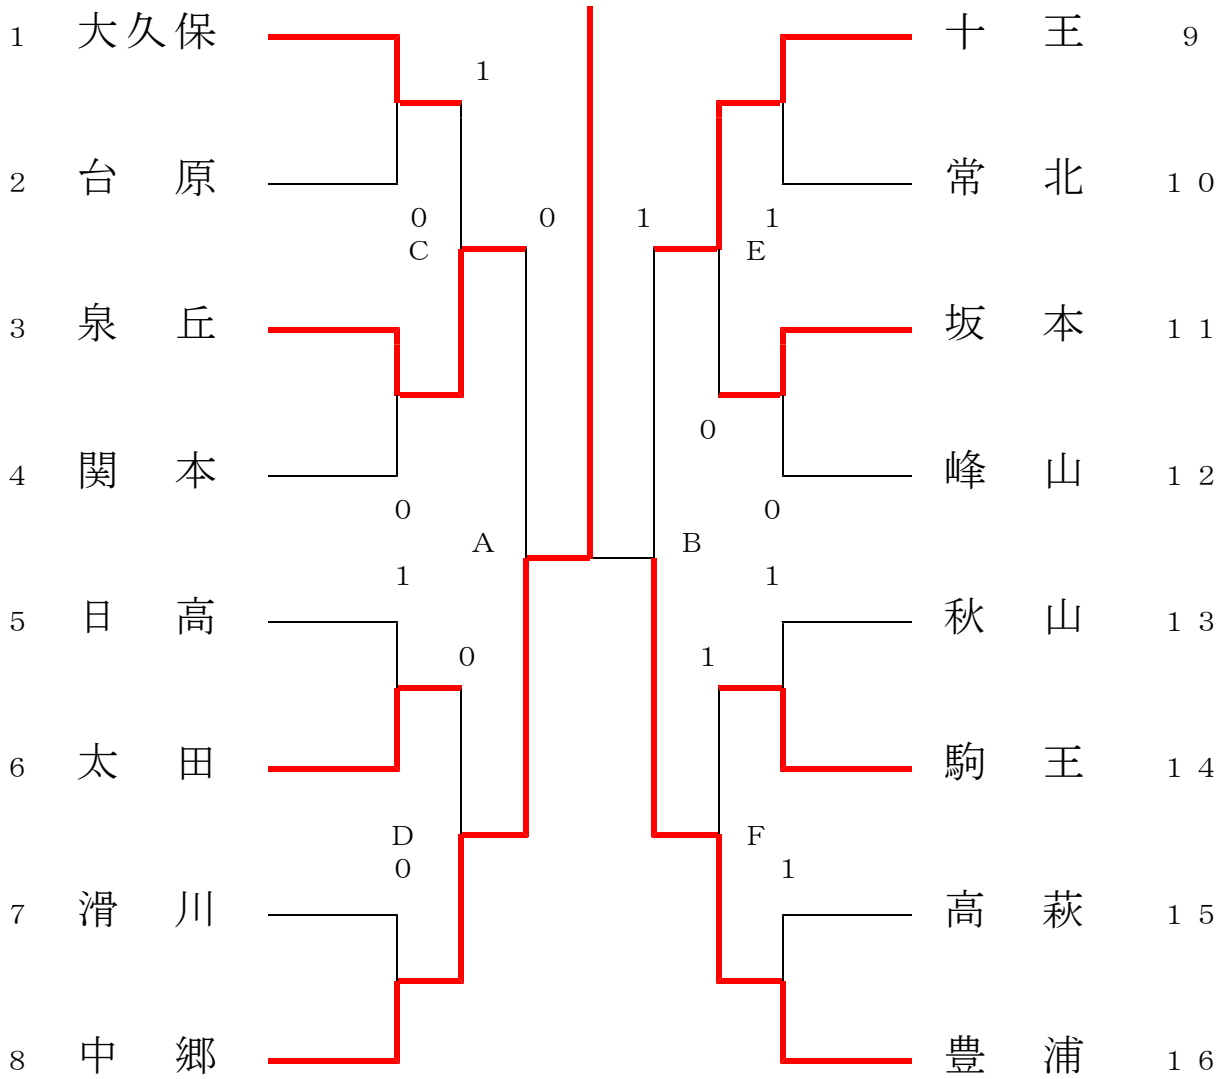

県北地区ソフトテニス団体の部

会場 磯原地区公園テニスコート 7月6日(火)

(男子団体)

<県大会出場決定トーナメント>

・県大会には、このトーナメントで勝ち上がった3つの学校が出場となります。(3,4,5位)

- ・ AとBは準決勝で負けた学校
- ・ C～Fは準々決勝で負けた学校

県北地区ソフトテニス団体の部

会場 磯原地区公園テニスコート 7月3日(土)

(女子団体)

< 県大会出場決定トーナメント >

・ 県大会には、このトーナメントで勝ち上がった2つの学校が出場となります (3, 4位)

女子

1 今・山本	(多賀中)									渡邊・金澤	(多賀中)	35
2 藤本・間々田	(十王中)									綿引・坂上	(大久保中)	36
3 松本・飛田	(中郷中)		0						1	鈴木・寺門	(峰山中)	37
4 阿部・岩本	(助川中)								1	横須賀・佐久間	(助川中)	38
5 松本・和田	(瑞竜中)		2						0	熊澤・吉田	(常北中)	39
6 松本・大平	(大久保中)								1	高本・佐藤	(泉丘中)	40
7 櫻村・田尻	(滑川中)		0						0	河西・前岡	(磯原中)	41
8 熊木・遠藤	(台原中)								2	石井・佐々木	(十王中)	42
9 伊東・山崎	(秋山中)		3		2	0			0	石川・飛田	(太田中)	43
10 森・清水	(太田中)		2						3	畠山・篠原	(中郷中)	44
11 若松・柏	(多賀中)			1					1	長谷・菅野	(日高中)	45
12 吉田・揚石	(中郷中)		0						0	武藤・吉成	(瑞竜中)	46
13 鈴木(梨)・宇野	(十王中)									益子・長久保	(泉丘中)	47
14 河西・堀江	(磯原中)			3	1	3			1	沼田・富岡(遙)	(峰山中)	48
15 滝口・青木	(泉丘中)		0						2	工藤・白土	(大久保中)	49
16 富岡(莉)・平根	(峰山中)		0		3				0	三浦・大森	(磯原中)	50
17 植木・後藤	(坂本中)									鈴木(心)・川崎	(十王中)	51
18 藤田・松本	(十王中)					1				真弓・西田	(十王中)	52
19 加藤・チェハンサー	(多賀中)		0						0	寺沼・原田	(中郷中)	53
20 木村・篠原	(豊浦中)		0							俣田・上村	(滑川中)	54
21 大塚・菊池	(常北中)			0	3				0	鴨志田・大森	(太田中)	55
22 大貫・松本	(日高中)			0					1	高須・吉尾	(多賀中)	56
23 川口・信田	(磯原中)		1						0	佐々木・於曾能	(世矢中)	57
24 松崎・矢代	(日立一)			2					0	須藤・菊池	(大久保中)	58
25 工藤・高畠	(金砂郷中)		2						2	塩・佐佐木	(磯原中)	59
26 菊池・田中	(泉丘中)								1	阿部・立山	(大久保中)	60
27 佐藤・大友	(中郷中)		1		0				1	渡邊・上神谷	(磯原中)	61
28 橋本・大窪	(大久保中)		3						0	澤島・菌部	(駒王中)	62
29 加藤・山崎	(峰山中)			2						野上・鈴木	(高萩中)	63
30 猪股・弓野	(駒王中)			1					2	荒川・金澤	(久慈中)	64
31 鈴木・田子	(瑞竜中)		0						2	村田・鈴木	(中郷中)	65
32 関・野村	(多賀中)			1					2	佐々木(心)・神保	(十王中)	66
33 山本・鈴木	(日高中)		2						0	小鍛冶・関戸	(泉丘中)	67
34 酒井・鈴木	(関本中)									豊田・佐藤	(瑞竜中)	68