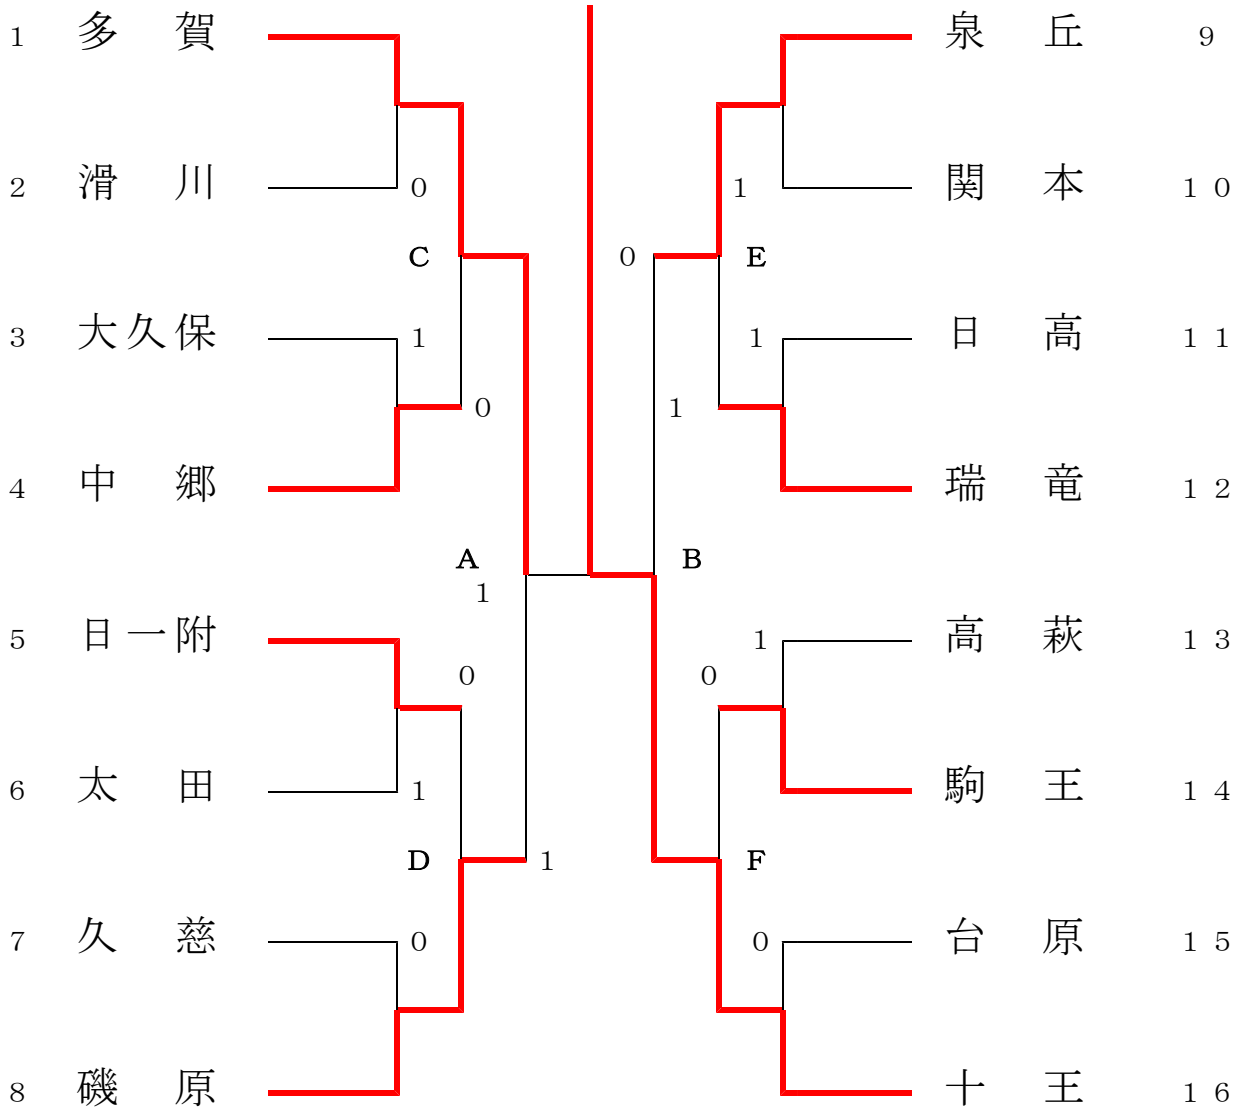

県北地区ソフトテニス団体の部

会場 磯原地区公園テニスコート 7月6日(火)

(男子団体)

<県大会出場決定トーナメント>

・県大会には、このトーナメントで勝ち上がった3つの学校が出場となります。(3,4,5位)

- ・ AとBは準決勝で負けた学校
- ・ C～Fは準々決勝で負けた学校

県北地区ソフトテニス団体の部

会場 磯原地区公園テニスコート 7月3日(土)

(女子団体)

< 県大会出場決定トーナメント >

・ 県大会には、このトーナメントで勝ち上がった2つの学校が出場となります (3, 4位)

女子

1 今・山本	(多賀中)									渡邊・金澤	(多賀中)	35
2 藤本・間々田	(十王中)									綿引・坂上	(大久保中)	36
3 松本・飛田	(中郷中)		0						1	鈴木・寺門	(峰山中)	37
4 阿部・岩本	(助川中)								1	横須賀・佐久間	(助川中)	38
5 松本・和田	(瑞竜中)		2						0	熊澤・吉田	(常北中)	39
6 松本・大平	(大久保中)								1	高本・佐藤	(泉丘中)	40
7 櫻村・田尻	(滑川中)		0						0	河西・前岡	(磯原中)	41
8 熊木・遠藤	(台原中)								2	石井・佐々木	(十王中)	42
9 伊東・山崎	(秋山中)		3		2	0			0	石川・飛田	(太田中)	43
10 森・清水	(太田中)		2						3	畠山・篠原	(中郷中)	44
11 若松・柏	(多賀中)			1					1	長谷・菅野	(日高中)	45
12 吉田・揚石	(中郷中)		0						0	武藤・吉成	(瑞竜中)	46
13 鈴木(梨)・宇野	(十王中)									益子・長久保	(泉丘中)	47
14 河西・堀江	(磯原中)			3	1	3			1	沼田・富岡(遙)	(峰山中)	48
15 滝口・青木	(泉丘中)		0						2	工藤・白土	(大久保中)	49
16 富岡(莉)・平根	(峰山中)		0		3				0	三浦・大森	(磯原中)	50
17 植木・後藤	(坂本中)									鈴木(心)・川崎	(十王中)	51
18 藤田・松本	(十王中)					1				真弓・西田	(十王中)	52
19 加藤・チェハンサー	(多賀中)		0						0	寺沼・原田	(中郷中)	53
20 木村・篠原	(豊浦中)		0							俣田・上村	(滑川中)	54
21 大塚・菊池	(常北中)			0	3				0	鴨志田・大森	(太田中)	55
22 大貫・松本	(日高中)			0					1	高須・吉尾	(多賀中)	56
23 川口・信田	(磯原中)		1						0	佐々木・於曾能	(世矢中)	57
24 松崎・矢代	(日立一)			2					0	須藤・菊池	(大久保中)	58
25 工藤・高畠	(金砂郷中)		2						2	塩・佐佐木	(磯原中)	59
26 菊池・田中	(泉丘中)								1	阿部・立山	(大久保中)	60
27 佐藤・大友	(中郷中)		1		0				1	渡邊・上神谷	(磯原中)	61
28 橋本・大窪	(大久保中)		3						0	澤島・菌部	(駒王中)	62
29 加藤・山崎	(峰山中)			2						野上・鈴木	(高萩中)	63
30 猪股・弓野	(駒王中)			1					2	荒川・金澤	(久慈中)	64
31 鈴木・田子	(瑞竜中)		0						2	村田・鈴木	(中郷中)	65
32 関・野村	(多賀中)			1					2	佐々木(心)・神保	(十王中)	66
33 山本・鈴木	(日高中)		2						0	小鍛冶・関戸	(泉丘中)	67
34 酒井・鈴木	(関本中)									豊田・佐藤	(瑞竜中)	68