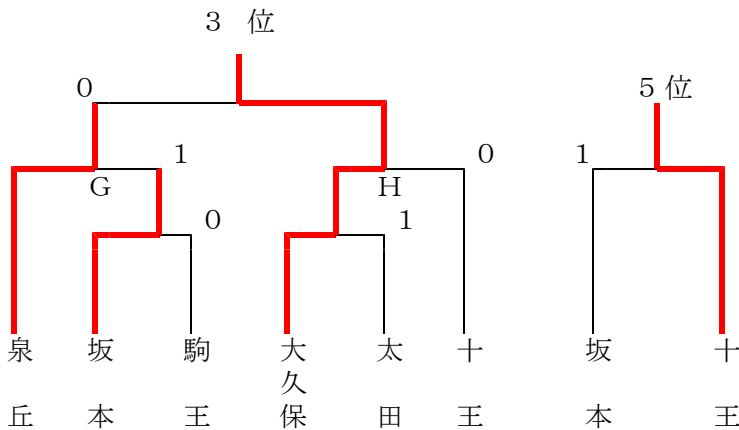

県北地区ソフトテニス団体の部

会場 磯原地区公園テニスコート 7月6日(火)

(男子団体)

<県大会出場決定トーナメント>

・県大会には、このトーナメントで勝ち上がった3つの学校が出場となります。(3,4,5位)

- ・ AとBは準決勝で負けた学校
- ・ C～Fは準々決勝で負けた学校

県北地区ソフトテニス団体の部

会場 磯原地区公園テニスコート 7月3日(土)

(女子団体)

< 県大会出場決定トーナメント >

・ 県大会には、このトーナメントで勝ち上がった2つの学校が出場となります (3, 4位)

女子

1 今・山本	(多賀中)									渡邊・金澤	(多賀中)	35
2 藤本・間々田	(十王中)									綿引・坂上	(大久保中)	36
3 松本・飛田	(中郷中)		0						1	鈴木・寺門	(峰山中)	37
4 阿部・岩本	(助川中)								1	横須賀・佐久間	(助川中)	38
5 松本・和田	(瑞竜中)		2						0	熊澤・吉田	(常北中)	39
6 松本・大平	(大久保中)								1	高本・佐藤	(泉丘中)	40
7 櫻村・田尻	(滑川中)		0						0	河西・前岡	(磯原中)	41
8 熊木・遠藤	(台原中)								2	石井・佐々木	(十王中)	42
9 伊東・山崎	(秋山中)		3		2	0			0	石川・飛田	(太田中)	43
10 森・清水	(太田中)		2						3	畠山・篠原	(中郷中)	44
11 若松・柏	(多賀中)			1					1	長谷・菅野	(日高中)	45
12 吉田・揚石	(中郷中)		0						0	武藤・吉成	(瑞竜中)	46
13 鈴木(梨)・宇野	(十王中)									益子・長久保	(泉丘中)	47
14 河西・堀江	(磯原中)			3	1	3			1	沼田・富岡(遙)	(峰山中)	48
15 滝口・青木	(泉丘中)		0						2	工藤・白土	(大久保中)	49
16 富岡(莉)・平根	(峰山中)		0		3				0	三浦・大森	(磯原中)	50
17 植木・後藤	(坂本中)									鈴木(心)・川崎	(十王中)	51
18 藤田・松本	(十王中)					1				真弓・西田	(十王中)	52
19 加藤・チェハンサー	(多賀中)		0						0	寺沼・原田	(中郷中)	53
20 木村・篠原	(豊浦中)		0							俣田・上村	(滑川中)	54
21 大塚・菊池	(常北中)			0	3				0	鴨志田・大森	(太田中)	55
22 大貫・松本	(日高中)			0					1	高須・吉尾	(多賀中)	56
23 川口・信田	(磯原中)		1						0	佐々木・於曾能	(世矢中)	57
24 松崎・矢代	(日立一)			2					0	須藤・菊池	(大久保中)	58
25 工藤・高畠	(金砂郷中)		2						2	塩・佐佐木	(磯原中)	59
26 菊池・田中	(泉丘中)								1	阿部・立山	(大久保中)	60
27 佐藤・大友	(中郷中)		1		0				1	渡邊・上神谷	(磯原中)	61
28 橋本・大窪	(大久保中)		3						0	澤島・菌部	(駒王中)	62
29 加藤・山崎	(峰山中)			2						野上・鈴木	(高萩中)	63
30 猪股・弓野	(駒王中)			1					2	荒川・金澤	(久慈中)	64
31 鈴木・田子	(瑞竜中)		0						2	村田・鈴木	(中郷中)	65
32 関・野村	(多賀中)			1					2	佐々木(心)・神保	(十王中)	66
33 山本・鈴木	(日高中)		2						0	小鍛冶・関戸	(泉丘中)	67
34 酒井・鈴木	(関本中)									豊田・佐藤	(瑞竜中)	68