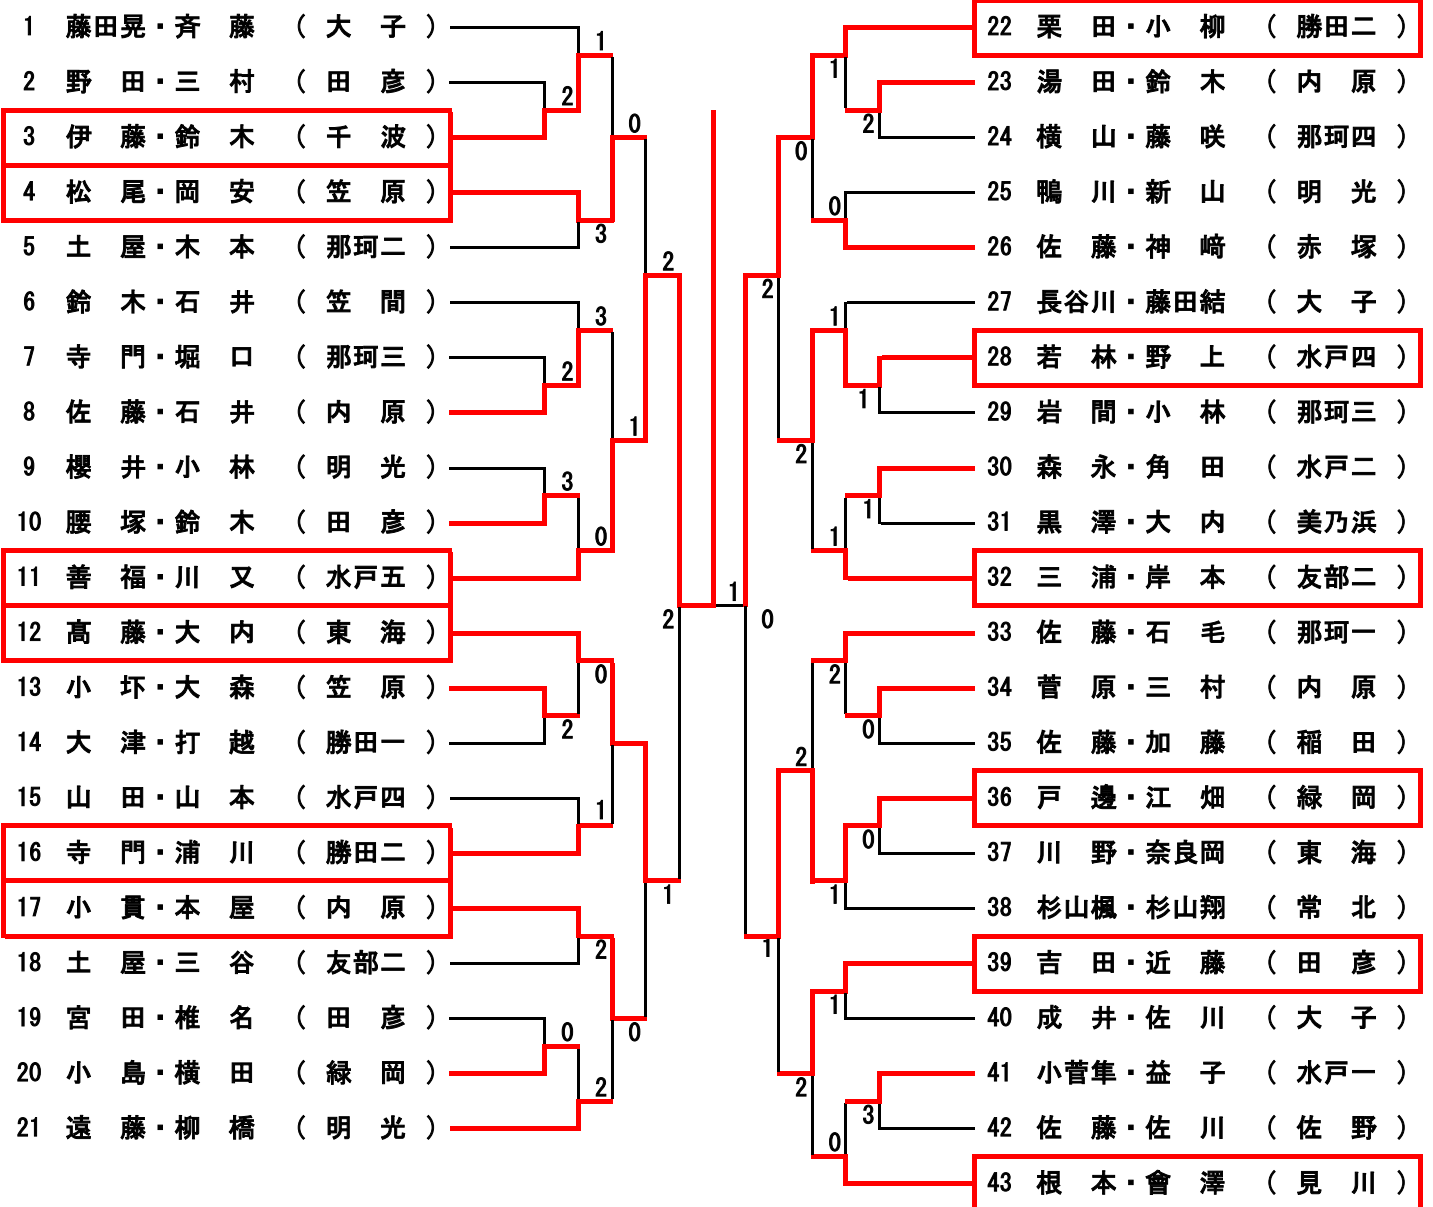

令和4年度 中央地区総合体育大会 ソフトテニス競技  
男子個人の部 組み合わせ

令和4年6月29日(水)  
水戸市総合運動公園第1会場

9位～12位決定戦

5位～8位決定戦

3位・4位決定戦

7位・8位決定戦

11位・12位決定戦

令和4年度 中央地区総合体育大会 ソフトテニス競技  
女子個人の部 組み合わせ

令和4年6月28日(火)  
水戸市総合運動公園第1会場

9位～12位決定戦

5位～8位決定戦

3位・4位決定戦

7位・8位決定戦

11位・12位決定戦