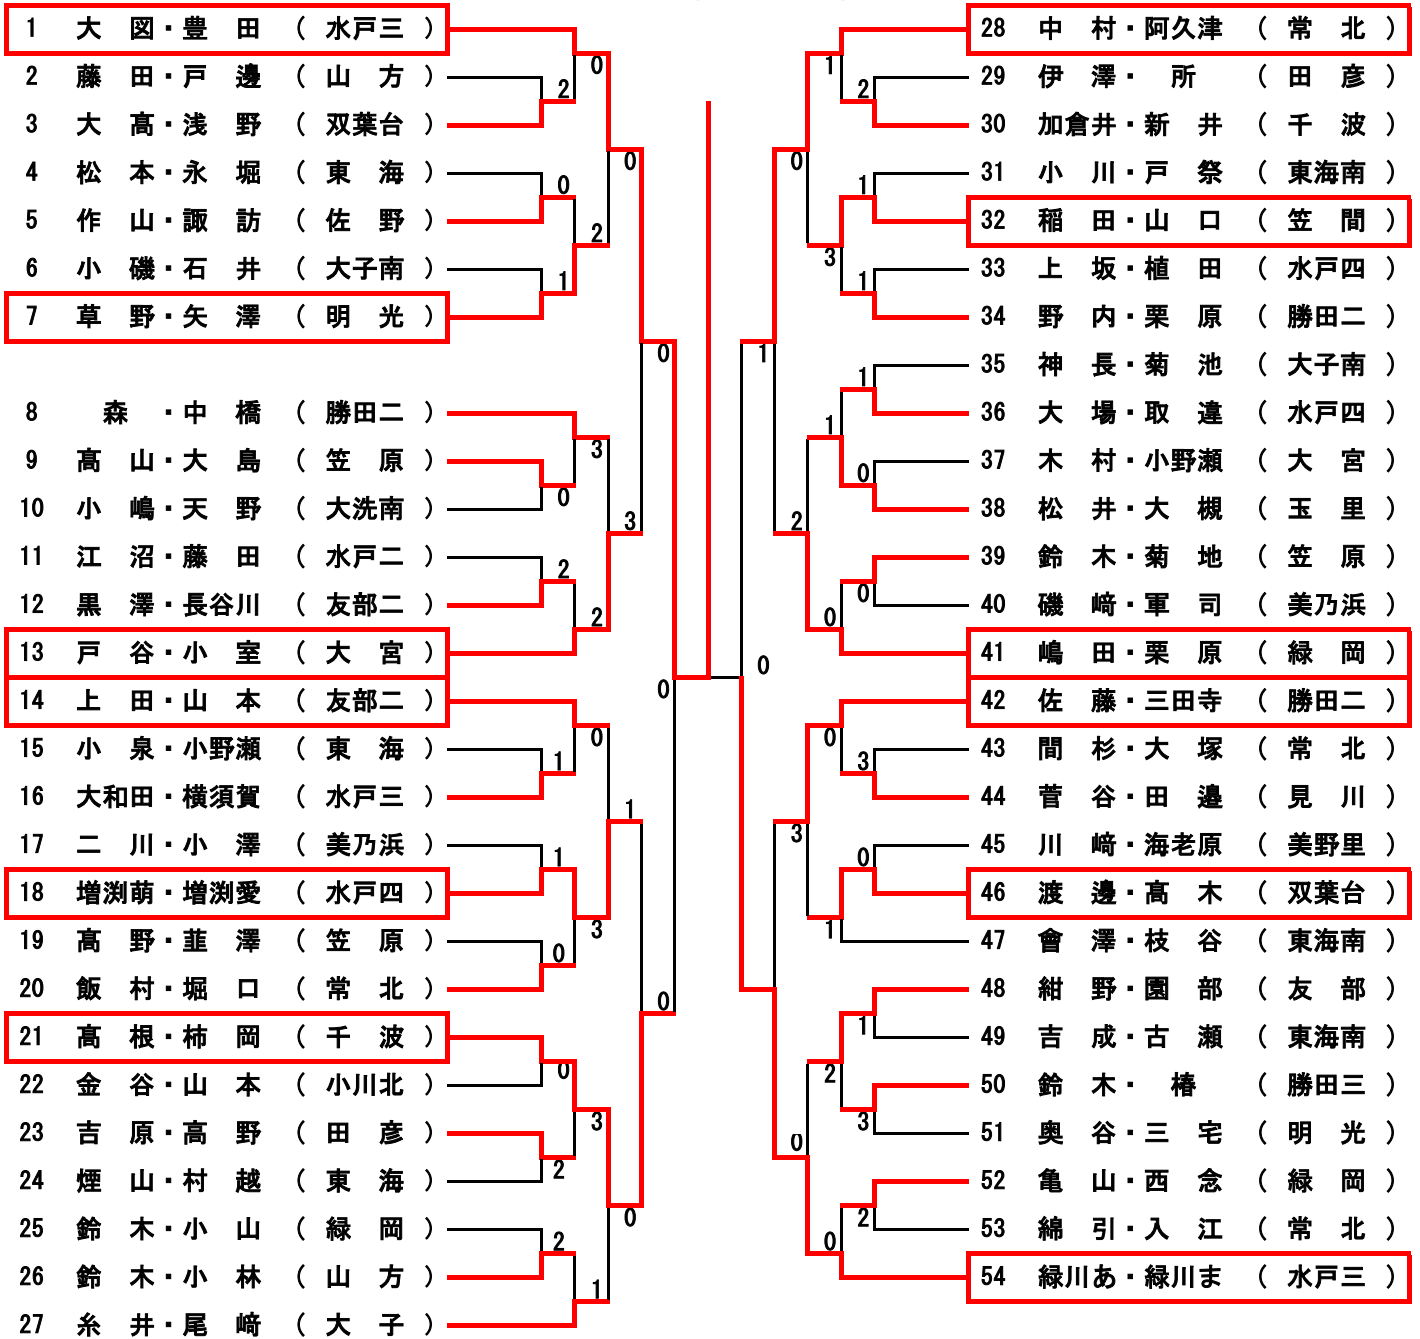

令和4年度 中央地区総合体育大会 ソフトテニス競技  
男子個人の部 組み合わせ

令和4年6月29日(水)  
水戸市総合運動公園第1会場

9位～12位決定戦

5位～8位決定戦

3位・4位決定戦

7位・8位決定戦

11位・12位決定戦

令和4年度 中央地区総合体育大会 ソフトテニス競技  
女子個人の部 組み合わせ

令和4年6月28日(火)  
水戸市総合運動公園第1会場

9位～12位決定戦

5位～8位決定戦

3位・4位決定戦

7位・8位決定戦

11位・12位決定戦