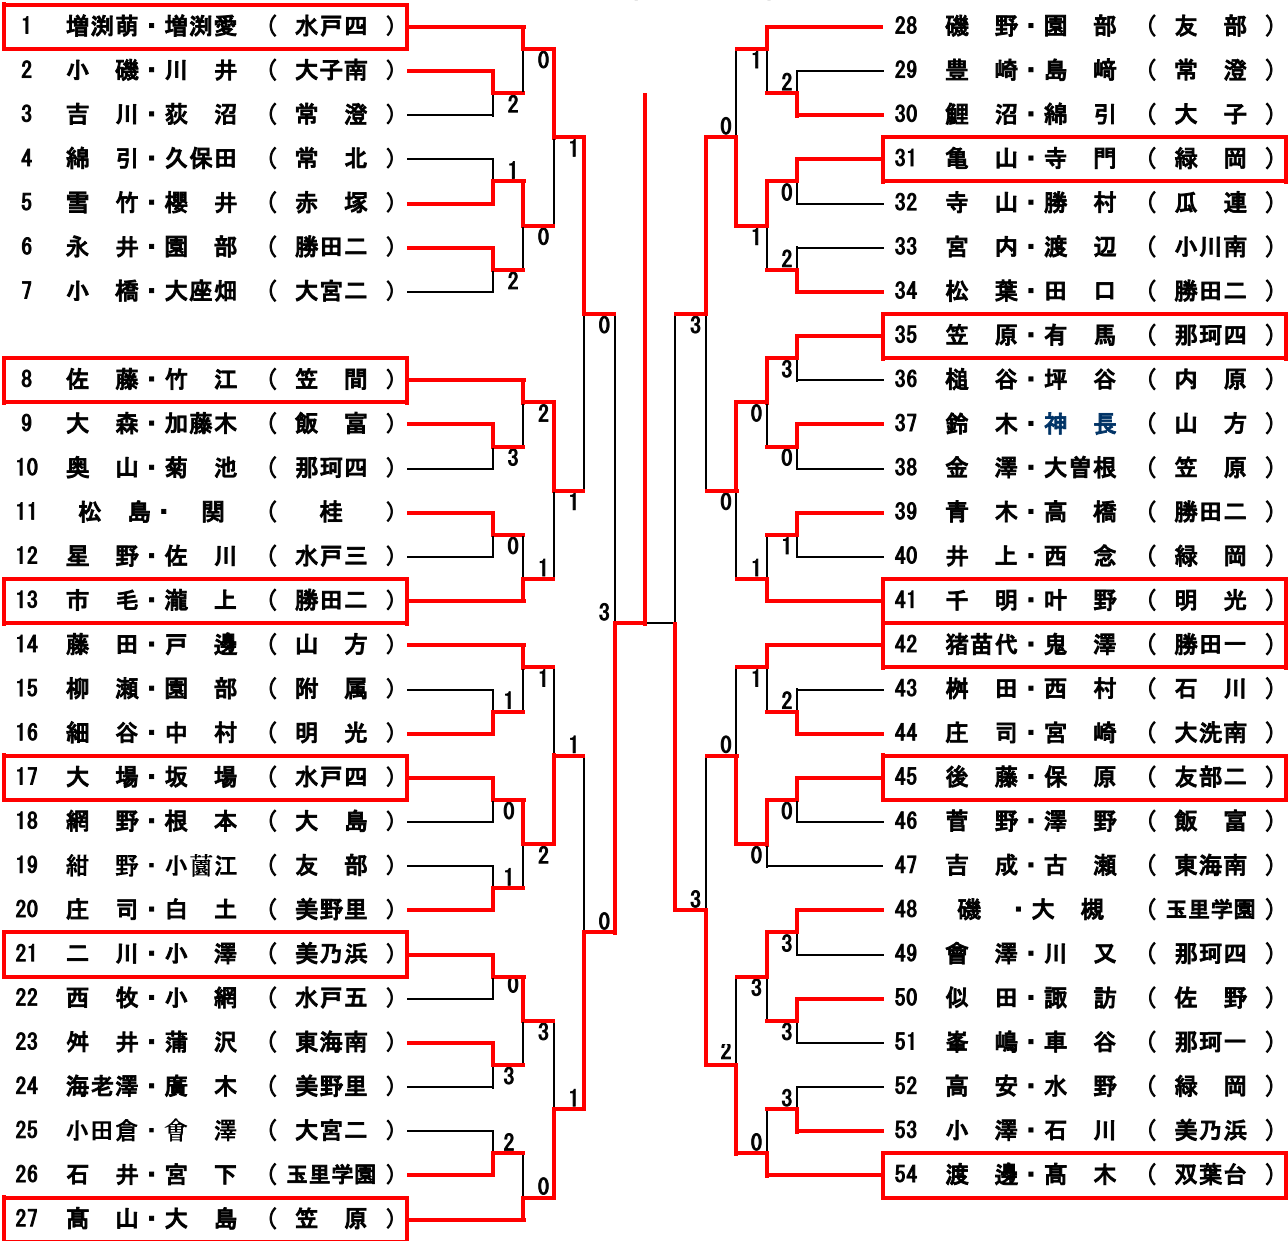

# 令和4年度 中央地区新人体育大会 ソフトテニス競技

〈男子団体〉 上位4校が県大会出場

令和4年10月4日(火)

〈女子団体〉 上位4校が県大会出場

令和4年10月5日(水)

令和4年度 中央地区新人体育大会 ソフトテニス競技  
男子個人の部 組み合わせ

令和4年10月5日(水)  
ひたちなか市総合運動公園

9位~12位決定戦

5位~8位決定戦

3位・4位決定戦

7位・8位決定戦

11位・12位決定戦

13位~16位決定戦

令和4年度 中央地区新人体育大会 ソフトテニス競技  
女子個人の部 組み合わせ

令和4年10月4日(火)  
水戸市総合運動公園第1会場

9位~12位決定戦

5位~8位決定戦

3位・4位決定戦

7位・8位決定戦

11位・12位決定戦

13位~16位決定戦