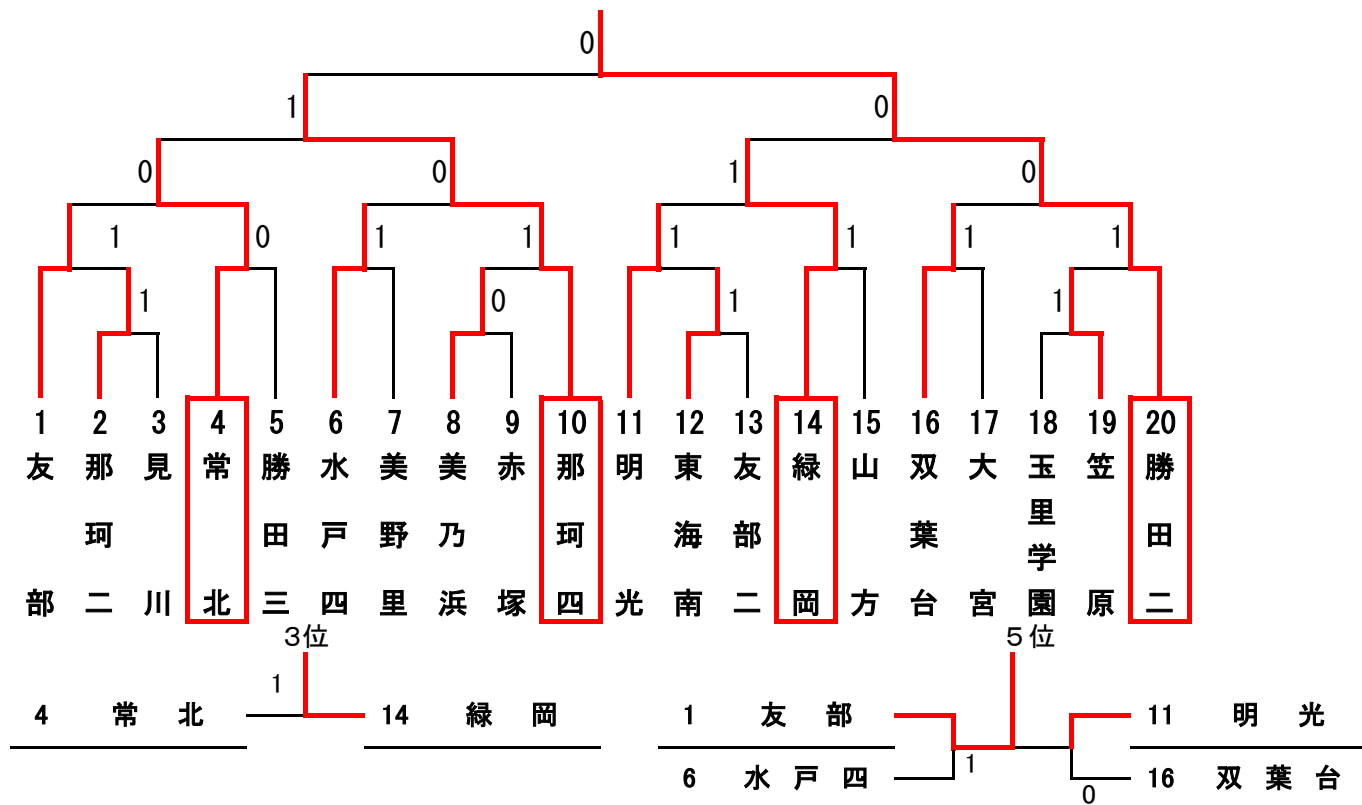

# 令和4年度 中央地区新人体育大会 ソフトテニス競技

〈男子団体〉 上位4校が県大会出場

令和4年10月4日(火)

〈女子団体〉 上位4校が県大会出場

令和4年10月5日(水)

令和4年度 中央地区新人体育大会 ソフトテニス競技  
男子個人の部 組み合わせ

令和4年10月5日(水)  
ひたちなか市総合運動公園

9位~12位決定戦

5位~8位決定戦

3位・4位決定戦

7位・8位決定戦

11位・12位決定戦

13位~16位決定戦

令和4年度 中央地区新人体育大会 ソフトテニス競技  
女子個人の部 組み合わせ

令和4年10月4日(火)  
水戸市総合運動公園第1会場

9位~12位決定戦

5位~8位決定戦

3位・4位決定戦

7位・8位決定戦

11位・12位決定戦

13位~16位決定戦