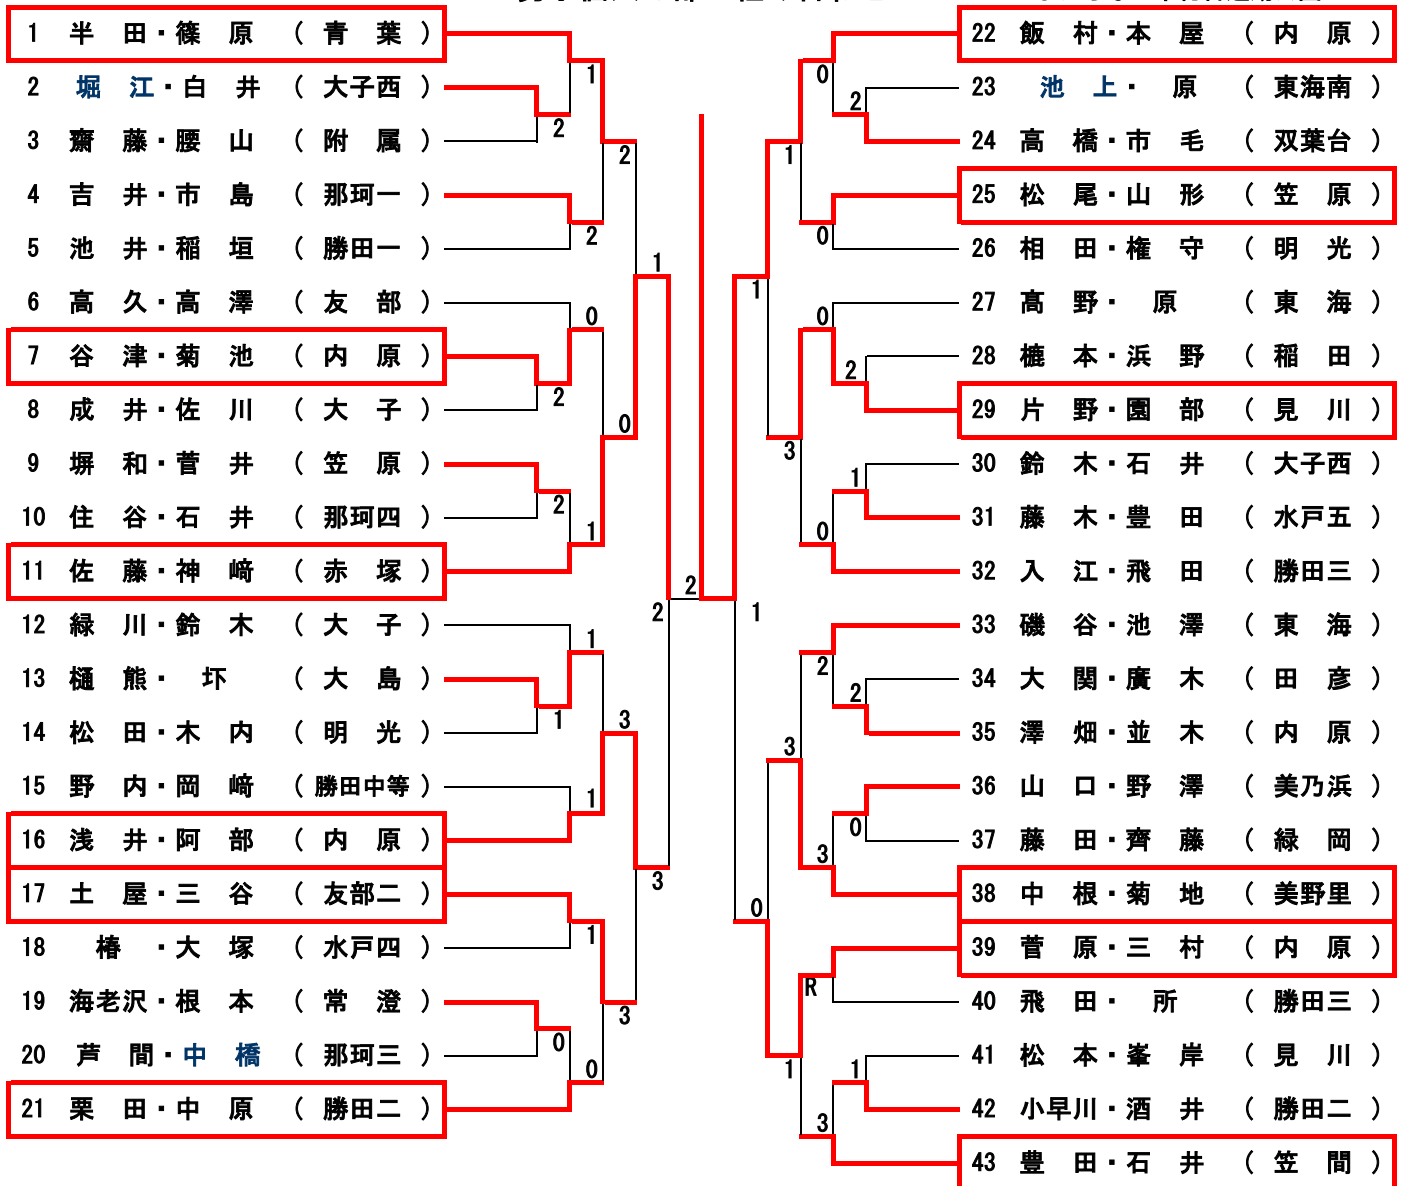

# 令和4年度 中央地区新人体育大会 ソフトテニス競技

〈男子団体〉 上位4校が県大会出場

令和4年10月4日(火)

〈女子団体〉 上位4校が県大会出場

令和4年10月5日(水)

令和4年度 中央地区新人体育大会 ソフトテニス競技  
男子個人の部 組み合わせ

令和4年10月5日(水)  
ひたちなか市総合運動公園

9位~12位決定戦

5位~8位決定戦

3位・4位決定戦

7位・8位決定戦

11位・12位決定戦

13位~16位決定戦

令和4年度 中央地区新人体育大会 ソフトテニス競技  
女子個人の部 組み合わせ

令和4年10月4日(火)  
水戸市総合運動公園第1会場

9位~12位決定戦

5位~8位決定戦

3位・4位決定戦

7位・8位決定戦

11位・12位決定戦

13位~16位決定戦