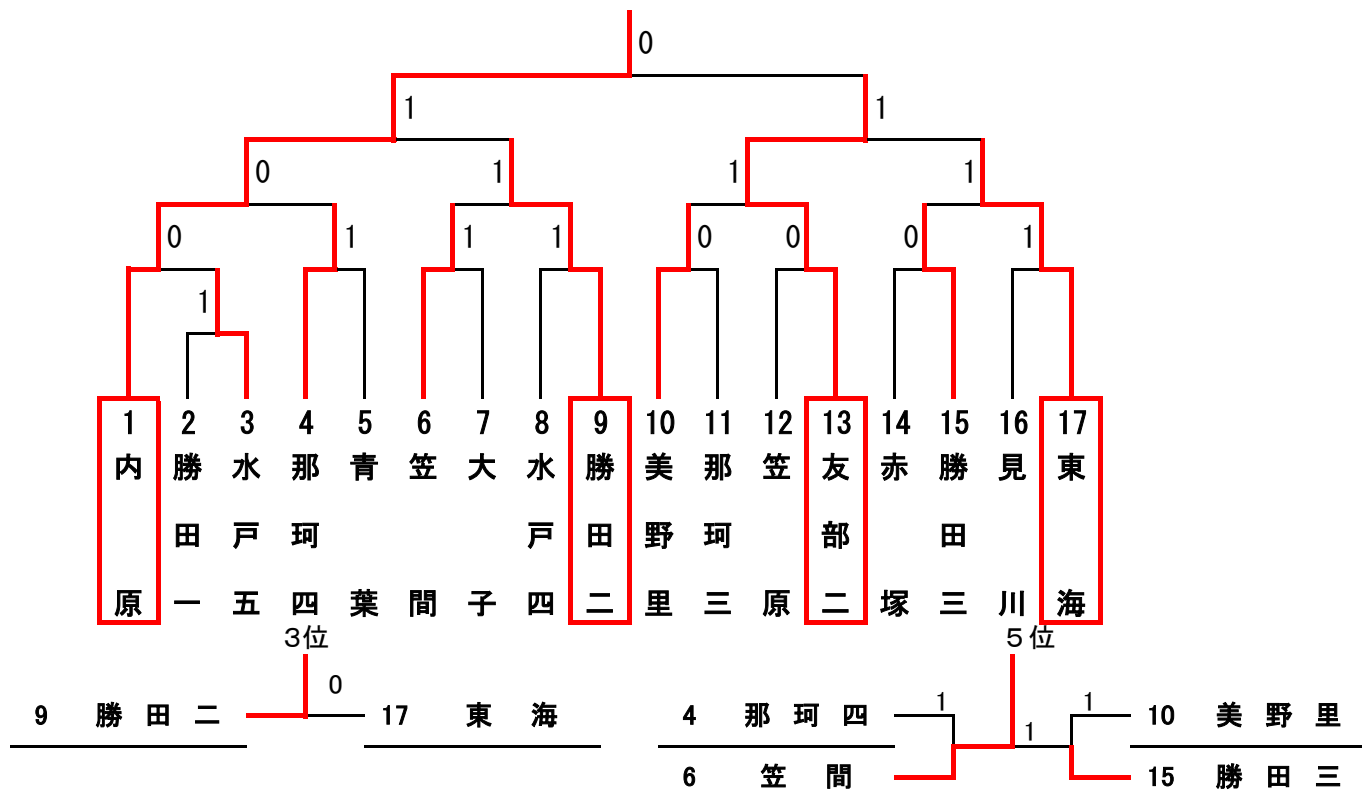

# 令和4年度 中央地区新人体育大会 ソフトテニス競技

〈男子団体〉 上位4校が県大会出場

令和4年10月4日(火)

〈女子団体〉 上位4校が県大会出場

令和4年10月5日(水)

令和4年度 中央地区新人体育大会 ソフトテニス競技  
男子個人の部 組み合わせ

令和4年10月5日(水)  
ひたちなか市総合運動公園

9位~12位決定戦

5位~8位決定戦

3位・4位決定戦

7位・8位決定戦

11位・12位決定戦

13位~16位決定戦

令和4年度 中央地区新人体育大会 ソフトテニス競技  
女子個人の部 組み合わせ

令和4年10月4日(火)  
水戸市総合運動公園第1会場

9位~12位決定戦

5位~8位決定戦

3位・4位決定戦

7位・8位決定戦

11位・12位決定戦

13位~16位決定戦